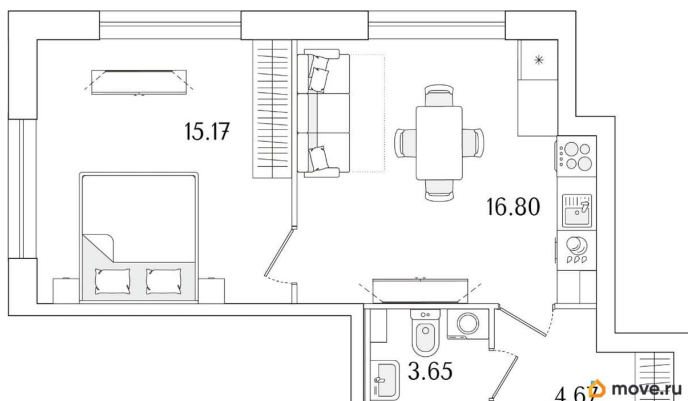

Количество комнат

1

Высота потолков

2.74 м

Общая площадь

40.29 м²

Этаж

1/15

1 квартал 2029 г.

лифт

Описание

Продаётся 1-комнатная квартира в строящемся доме (Корпус 1 (секции 1, 2, 3)), срок сдачи: I-кв. 2029, общей площадью 40.29

кв.м., на 1 этаже. Новый жилой комплекс «Аурум» от застройщика «РосСтройИнвест» расположен по адресу: г. Санкт-Петербург, Кондратьевский проспект