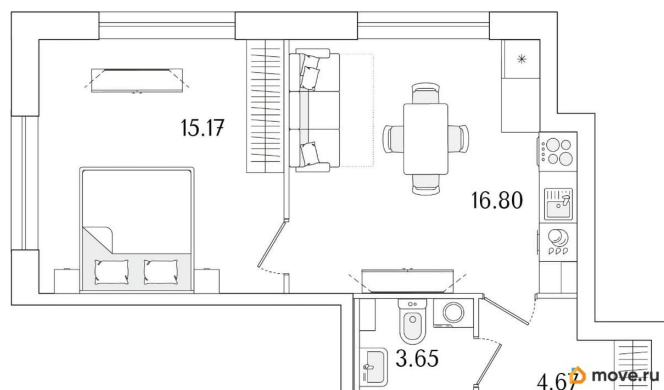

Количество комнат

1

Высота потолков

2.74 м

Общая площадь

40.29 м²

Этаж

1/15

1 квартал 2029 г.

лифт

Описание

Продаётся 1-комнатная квартира в строящемся доме (Корпус 1 (секции 1, 2, 3)), срок сдачи: I-кв. 2029, общей площадью 40.29

кв.м., на 1 этаже. Новый жилой комплекс «Аурум» от застройщика «РосСтройИнвест» расположен по адресу: г. Санкт-Петербург, Кондратьевский проспект