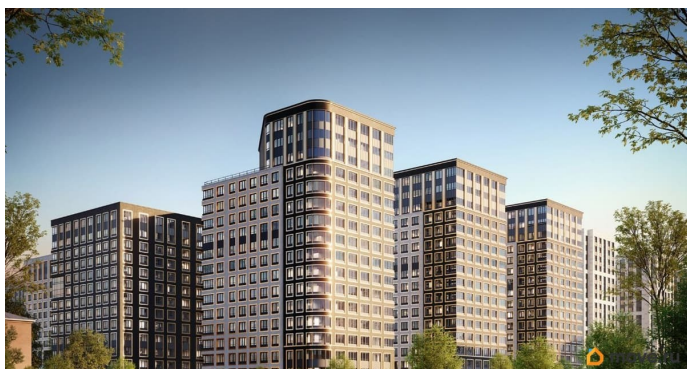

1 квартал 2029 г.

лифт

Описание

Продаётся 1-комнатная квартира в строящемся доме (Корпус 1 (секции 1, 2, 3)), срок сдачи: I-кв. 2029, общей площадью 40.29

кв.м., на 1 этаже. Новый жилой комплекс «Аурум» от застройщика «РосСтройИнвест» расположен по адресу: г. Санкт-Петербург, Кондратьевский проспект