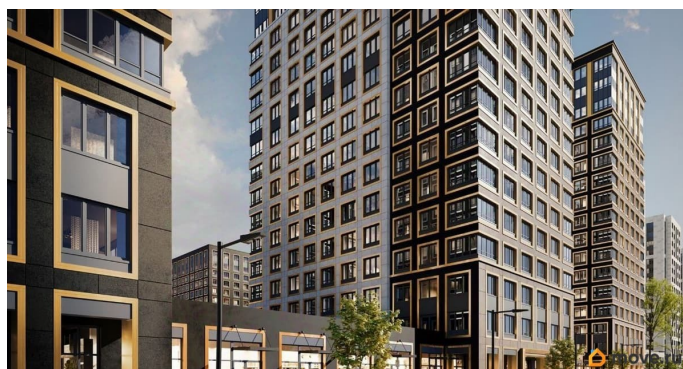

🕒 Создано: 17.09.2025 в 22:29

🔄 Обновлено: 17.04.2026 в 14:38

**Отдел продаж, Бесплатная
консультация**

79810840047

14 581 176 ₹

Округ

[СПБ, Калининский район](#)

Квартира

1 квартал 2029 г.

лифт

Описание

Продаётся 1-комнатная квартира в строящемся доме (Корпус 1 (секции 1, 2, 3)), срок сдачи: I-кв. 2029, общей площадью 40.29

кв.м., на 1 этаже. Новый жилой комплекс «Аурум» от застройщика «РосСтройИнвест» расположен по адресу: г. Санкт-Петербург, Кондратьевский проспект