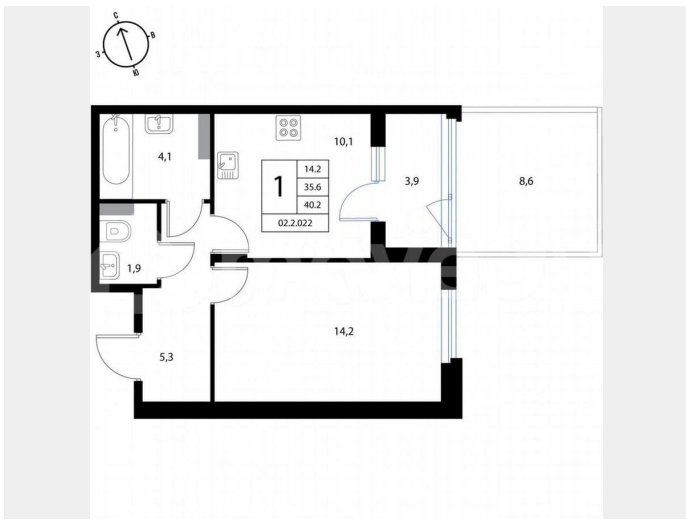

парадной предусмотрены грузопассажирские лифты. Территория жилого комплекса будет огорожена забором. Отдельное внимание в проекте уделено пешеходным маршрутам и общественным пространствам внутри квартала. Каждая секция в «Экографии» имеет свой выход в зеленый двор, закрытый от машин. При этом удобное расположение парковок по внешнему контуру квартала позволяет максимально сократить путь от машины до парадной.

ЭКОГРАФИЯ
КВАРТАЛ У ПЕТЕРГОФА

ПЛОЩАДЬ: 40,2 М²
ОТДЕЛКА: ЧИСТОВАЯ
СДАЧА: 1 КВ. 2026