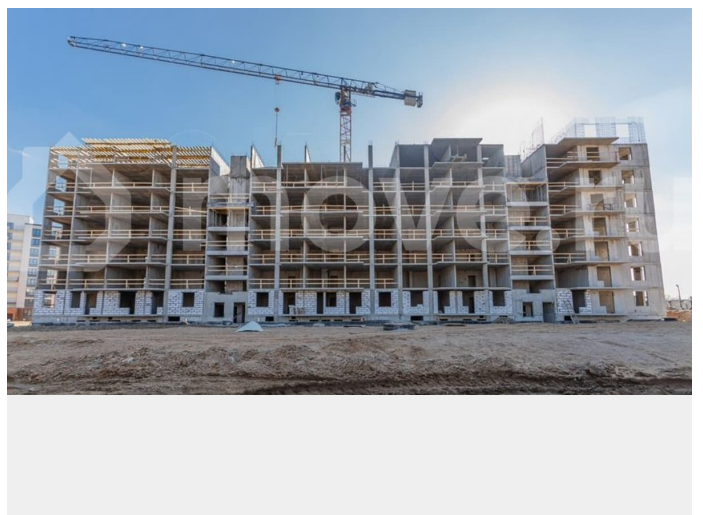

Квартира в новостройке

да

для заметок

Описание

ЖК «Экоквартал «Гармония» Ваша гармония с тишиной и Петербургом. Ломоносовский район. Мечтаете о спокойной жизни в

уютном, светлом квартале, но не хотите терять связь с городом? Мы создали идеальный формат. ЖК «Экоквартал «Гармония» — это тихий, уютный квартал. Здесь вы будете наслаждаться красивыми видами из окон на малоэтажную застройку вокруг, а динамика Петербурга останется в шаге от вас. Почему выбирают «Гармонию»? Простор и свет Это идеальное пространство для жизни и общения, где утро начинается с кофе у окна, а вечер — с ужином в кругу семьи. Спокойствие и безопасность. Ухоженные дворы только для жителей. Удобная парковка на территории, где нет посторонних машин. Ваш дом — ваша приватная территория. - Легкий выезд на КАД открывает все возможности. - Петергоф — всего в 10 минутах на машине. - Вся инфраструктура Санкт-Петербурга в легкой доступности, а вы возвращаетесь в тишину и чистый воздух. Ваша выгода и комфорт — наш приоритет. Специально для вас: IT-ипотека на льготных условиях Семейная ипотека с государственной поддержкой Классическая ипотека от партнерских банков. Начните новую главу жизни в уютном квартале. Оставьте заявку на консультацию, чтобы: - Узнать об актуальных акциях и скидках. - Рассчитать ежемесячный платеж по ипотеке для вашей семьи. ЖК «Экоквартал «Гармония». Где заканчивается суета и начинается ваше личное пространство