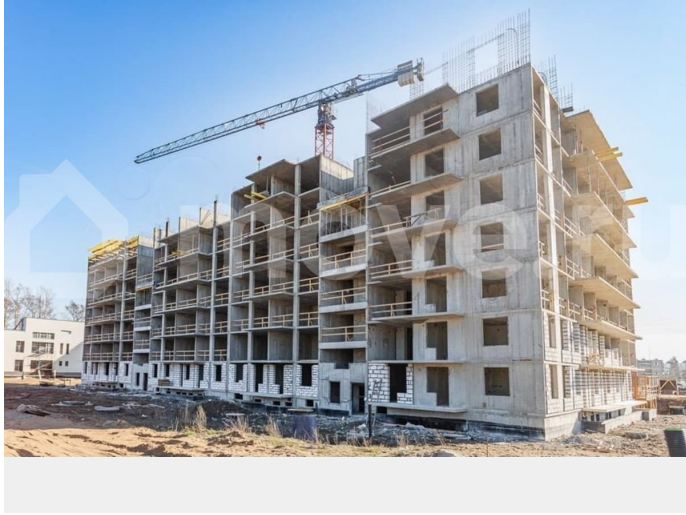

Квартира в новостройке

да

для заметок

Описание

ЖК «Экоквартал «Гармония» Ваша гармония с тишиной и Петербургом. Ломоносовский район. Мечтаете о спокойной жизни в

уютном, светлом квартале, но не хотите терять связь с городом? Мы создали идеальный формат. ЖК «Экоквартал «Гармония» — это тихий, уютный квартал. Здесь вы будете наслаждаться красивыми видами из окон на малоэтажную застройку вокруг, а динамика Петербурга останется в шаге от вас. Почему выбирают «Гармонию»? Простор и свет Это идеальное пространство для жизни и общения, где утро начинается с кофе у окна, а вечер — с ужином в кругу семьи. Спокойствие и безопасность. Ухоженные дворы только для жителей. Удобная парковка на территории, где нет посторонних машин. Ваш дом — ваша приватная территория. - Легкий выезд на КАД открывает все возможности. - Петергоф — всего в 10 минутах на машине. - Вся инфраструктура Санкт-Петербурга в легкой доступности, а вы возвращаетесь в тишину и чистый воздух. Ваша выгода и комфорт — наш приоритет. Специально для вас: IT-ипотека на льготных условиях Семейная ипотека с государственной поддержкой Классическая ипотека от партнерских банков. Начните новую главу жизни в уютном квартале. Оставьте заявку на консультацию, чтобы: - Узнать об актуальных акциях и скидках. - Рассчитать ежемесячный платеж по ипотеке для вашей семьи. ЖК «Экоквартал «Гармония». Где заканчивается суета и начинается ваше личное пространство