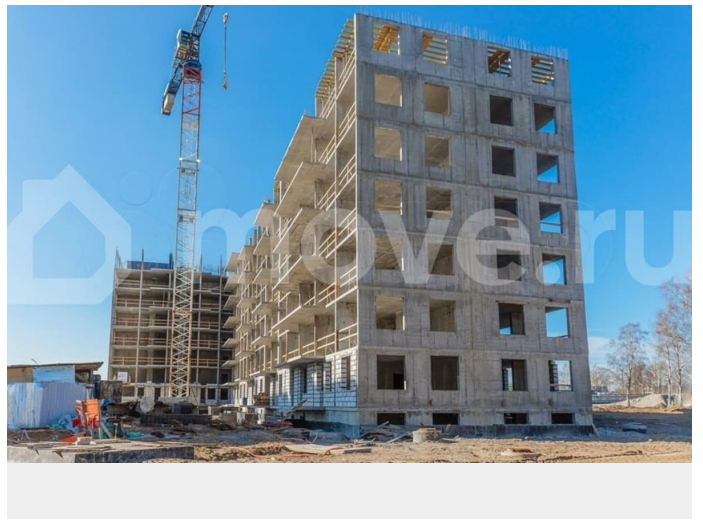

Квартира в новостройке

да

для заметок

Описание

ЖК «Экоквартал «Гармония» Ваша гармония с тишиной и Петербургом. Ломоносовский район. Мечтаете о спокойной жизни в

уютном, светлом квартале, но не хотите терять связь с городом? Мы создали идеальный формат. ЖК «Экоквартал «Гармония» — это тихий, уютный квартал. Здесь вы будете наслаждаться красивыми видами из окон на малоэтажную застройку вокруг, а динамика Петербурга останется в шаге от вас. Почему выбирают «Гармонию»? Простор и свет Это идеальное пространство для жизни и общения, где утро начинается с кофе у окна, а вечер — с ужином в кругу семьи. Спокойствие и безопасность. Ухоженные дворы только для жителей. Удобная парковка на территории, где нет посторонних машин. Ваш дом — ваша приватная территория. - Легкий выезд на КАД открывает все возможности. - Петергоф — всего в 10 минутах на машине. - Вся инфраструктура Санкт-Петербурга в легкой доступности, а вы возвращаетесь в тишину и чистый воздух. Ваша выгода и комфорт — наш приоритет. Специально для вас: IT-ипотека на льготных условиях Семейная ипотека с государственной поддержкой Классическая ипотека от партнерских банков. Начните новую главу жизни в уютном квартале. Оставьте заявку на консультацию, чтобы: - Узнать об актуальных акциях и скидках. - Рассчитать ежемесячный платеж по ипотеке для вашей семьи. ЖК «Экоквартал «Гармония». Где заканчивается суета и начинается ваше личное пространство