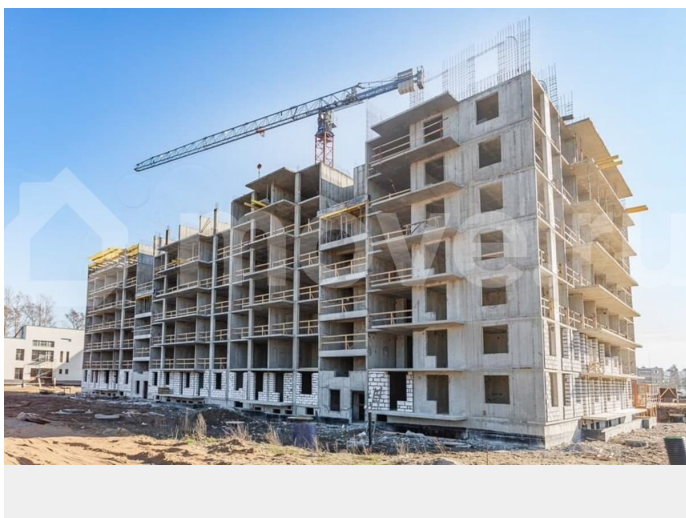

Квартира в новостройке

да

для заметок

Описание

ЖК «Экоквартал «Гармония» Ваша гармония с тишиной и Петербургом. Ломоносовский район. Мечтаете о спокойной жизни в

уютном, светлом квартале, но не хотите терять связь с городом? Мы создали идеальный формат. ЖК «Экоквартал «Гармония» — это тихий, уютный квартал. Здесь вы будете наслаждаться красивыми видами из окон на малоэтажную застройку вокруг, а динамика Петербурга останется в шаге от вас. Почему выбирают «Гармонию»? Простор и свет Это идеальное пространство для жизни и общения, где утро начинается с кофе у окна, а вечер — с ужином в кругу семьи. Спокойствие и безопасность. Ухоженные дворы только для жителей. Удобная парковка на территории, где нет посторонних машин. Ваш дом — ваша приватная территория. - Легкий выезд на КАД открывает все возможности. - Петергоф — всего в 10 минутах на машине. - Вся инфраструктура Санкт-Петербурга в легкой доступности, а вы возвращаетесь в тишину и чистый воздух. Ваша выгода и комфорт — наш приоритет. Специально для вас: IT-ипотека на льготных условиях Семейная ипотека с государственной поддержкой Классическая ипотека от партнерских банков. Начните новую главу жизни в уютном квартале. Оставьте заявку на консультацию, чтобы: - Узнать об актуальных акциях и скидках. - Рассчитать ежемесячный платеж по ипотеке для вашей семьи. ЖК «Экоквартал «Гармония». Где заканчивается суета и начинается ваше личное пространство