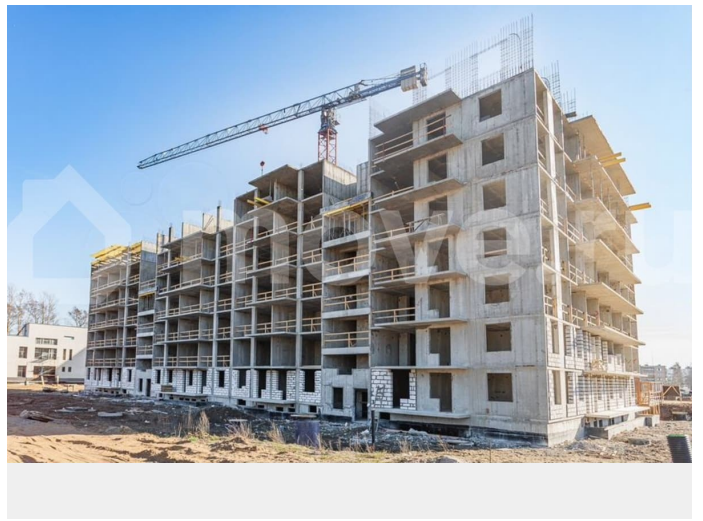

Квартира в новостройке

да

для заметок

Описание

ЖК «Экоквартал «Гармония» Ваша гармония с тишиной и Петербургом. Ломоносовский район. Мечтаете о спокойной жизни в

уютном, светлом квартале, но не хотите
терять связь с городом? Мы создали
идеальный формат. ЖК «Экоквартал
«Гармония» — это тихий, уютный квартал.
Здесь вы будете наслаждаться красивыми
видами из окон на малоэтажную застройку
вокруг, а динамика Петербурга останется в
шаге от вас. Почему выбирают «Гармонию»?
Простор и свет Это идеальное пространство
для жизни и общения, где утро начинается с
кофе у окна, а вечер — с ужином в кругу
семьи. Спокойствие и безопасность.
Ухоженные дворы только для жителей.
Удобная парковка на территории, где нет
посторонних машин. Ваш дом — ваша
приватная территория. - Легкий выезд на
КАД открывает все возможности. - Петергоф
— всего в 10 минутах на машине. - Вся
инфраструктура Санкт-Петербурга в легкой
доступности, а вы возвращаетесь в тишину и
чистый воздух. Ваша выгода и комфорт —
наш приоритет. Специально для вас: IT-
ипотека на льготных условиях Семейная
ипотека с государственной поддержкой
Классическая ипотека от партнерских
банков. Начните новую главу жизни в уютном
квартале. Оставьте заявку на консультацию,
чтобы: - Узнать об актуальных акциях и
скидках. - Рассчитать ежемесячный платеж
по ипотеке для вашей семьи. ЖК
«Экоквартал «Гармония». Где заканчивается
суэта и начинается ваше личное
пространство