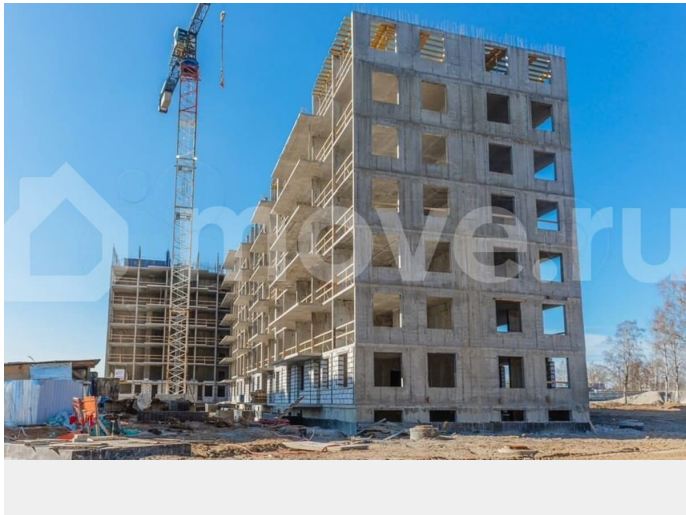

Квартира в новостройке

да

для заметок

Описание

ЖК «Экоквартал «Гармония» Ваша гармония с тишиной и Петербургом. Ломоносовский район. Мечтаете о спокойной жизни в

уютном, светлом квартале, но не хотите
терять связь с городом? Мы создали
идеальный формат. ЖК «Экоквартал
«Гармония» — это тихий, уютный квартал.
Здесь вы будете наслаждаться красивыми
видами из окон на малоэтажную застройку
вокруг, а динамика Петербурга останется в
шаге от вас. Почему выбирают «Гармонию»?
Простор и свет Это идеальное пространство
для жизни и общения, где утро начинается с
кофе у окна, а вечер — с ужином в кругу
семьи. Спокойствие и безопасность.
Ухоженные дворы только для жителей.
Удобная парковка на территории, где нет
посторонних машин. Ваш дом — ваша
приватная территория. - Легкий выезд на
КАД открывает все возможности. - Петергоф
— всего в 10 минутах на машине. - Вся
инфраструктура Санкт-Петербурга в легкой
доступности, а вы возвращаетесь в тишину и
чистый воздух. Ваша выгода и комфорт —
наш приоритет. Специально для вас: IT-
ипотека на льготных условиях Семейная
ипотека с государственной поддержкой
Классическая ипотека от партнерских
банков. Начните новую главу жизни в уютном
квартале. Оставьте заявку на консультацию,
чтобы: - Узнать об актуальных акциях и
скидках. - Рассчитать ежемесячный платеж
по ипотеке для вашей семьи. ЖК
«Экоквартал «Гармония». Где заканчивается
суэта и начинается ваше личное
пространство