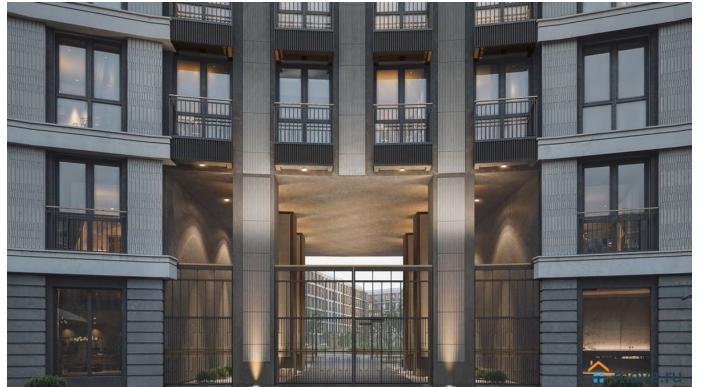

iD
SELECT

ПЕТРОГРАДСКАЯ
клубный квартал

move.ru