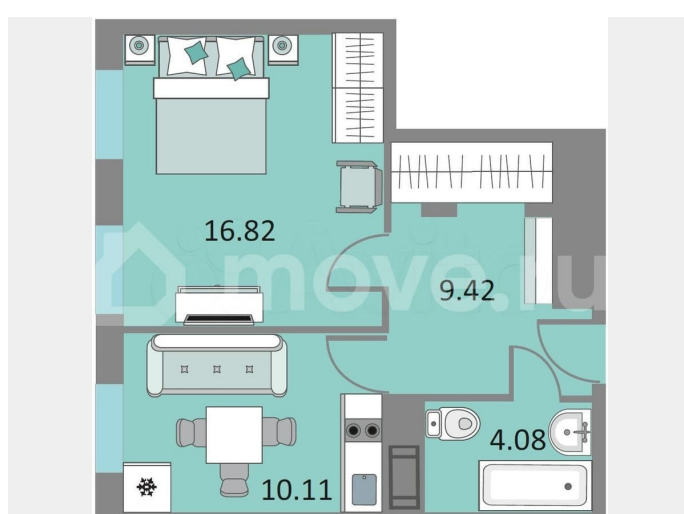

современные системы видеонаблюдения и безбарьерного доступа. В инфраструктуре отеля функционирует видовой ресторан с террасой, фитнес центр, зона коворкинга, прачечная, магазин 24 часа, кафе-бар для вечернего отдыха. Благодаря тщательно продуманной архитектурной концепции и местоположению, из большинства номеров открывается панорамный вид на Ивановский карьер, а увеличенные окна, высотой 1,85 м. создают в помещениях ощущение пространства, полного воздуха и света. Все апартаменты сдаются с отделкой «под ключ», обеспечивая готовность к переезду сразу после приобретения. Также есть возможность приобрести номер с меблировкой, и даже с «арендатором». В отеле возможно, как собственное проживание, так и сдача помещений в аренду от Управляющей компании «Начало».