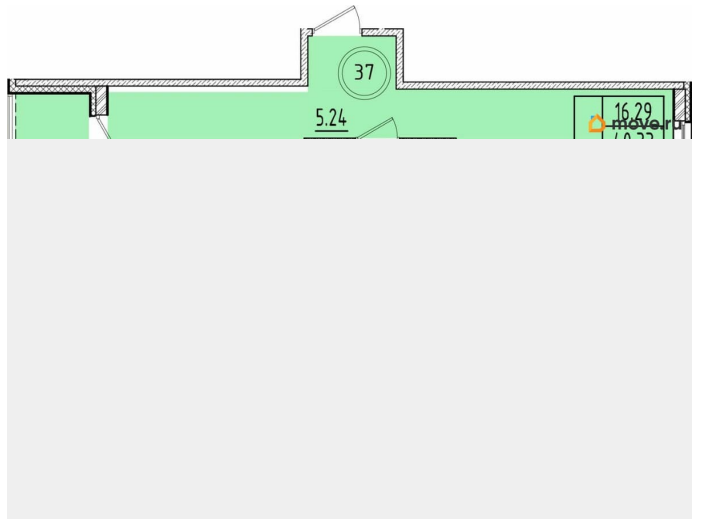

Move.ru - вся недвижимость России