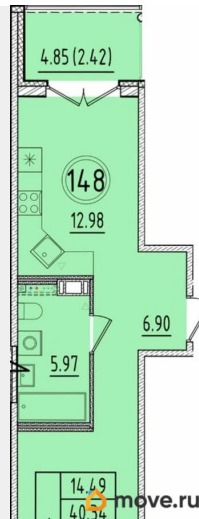

Move.ru - вся недвижимость России