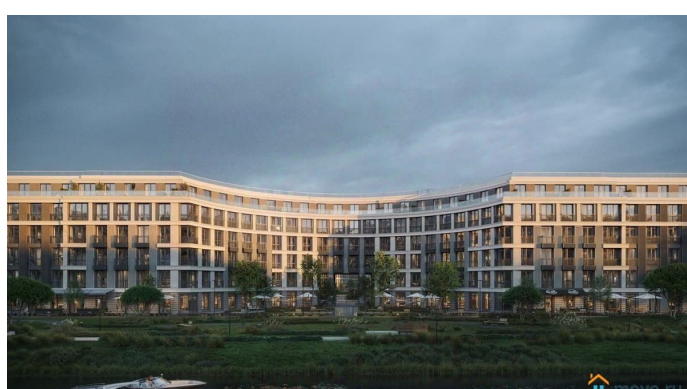

Просторная квартира в престижной локации — ул. Профессора Попова, 38, между набережной Карповки и исторической застройкой Петроградской стороны. Из окон открываются виды на Иоанновский монастырь и реку Карповку. В пешей доступности метро «Петроградская», «Чкаловская» и «Чёрная речка». Высота потолков 3 м, панорамное остекление, эксклюзивная планировка. Квартира передается без отделки, что позволяет реализовать индивидуальный дизайн-проект. Монолитно-кирпичный дом клубного формата, 6-этажная периметральная застройка с полузакрытым двором и парадными курдонёрами. Подземный паркинг с прямым доступом из жилых этажей. Благоустроенная набережная с собственным причалом, озеленённые пространства для отдыха. Рядом ведущие вузы, школы, парки и рестораны. Удобный выезд на ЗСД.