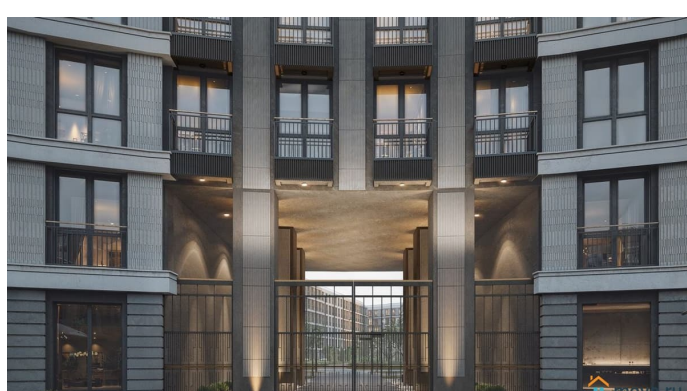

Просторная квартира в престижной локации — ул. Профессора Попова, 38, между набережной Карповки и исторической застройкой Петроградской стороны. Из окон открываются виды на Иоанновский монастырь и реку Карповку. В пешей доступности метро «Петроградская», «Чкаловская» и «Чёрная речка». Высота потолков 3 м, панорамное остекление, эксклюзивная планировка. Квартира передается без отделки, что позволяет реализовать индивидуальный дизайн-проект. Монолитно-кирпичный дом клубного формата, 6-этажная периметральная застройка с полузакрытым двором и парадными курдонёрами. Подземный паркинг с прямым доступом из жилых этажей. Благоустроенная набережная с собственным причалом, озеленённые пространства для отдыха. Рядом ведущие вузы, школы, парки и рестораны. Удобный выезд на ЗСД.