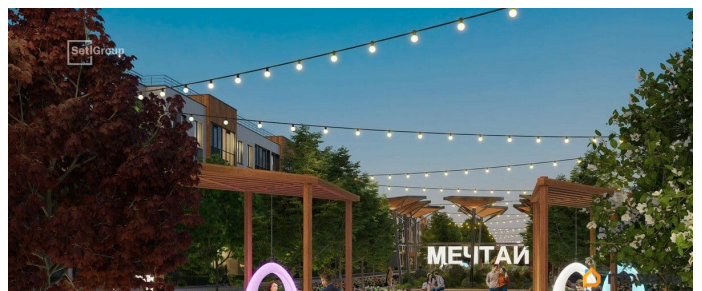

возможна ипотека

Описание

Продается просторная 1-комнатная квартира от застройщика в жилом комплексе «Универ Сити» в на юге Санкт-Петербурга. До метро можно добраться на транспорте всего за 30 минут. Удобная, классическая, функциональная европланировка, большая кухня-гостиная 17.01 м², вместительная прихожая 3.33 м². Общая площадь квартиры - 40.36 м², жилая 12.2 м², высота потолка 2.77 м. Квартира продается с отделкой «Норд Лайн серый». Что особенного в ЖК «Универ Сити»? • Малоэтажное строительство • Скандинавские фасады с отделкой керамогранитом, акцентные входные группы • Закрытые внутренние дворы без машин • Пешеходный променад с тематическими зонами, еловый сквер и яблоневый сад • Инновационный Лицей Setl с оригинальной архитектурной концепцией и уникальной образовательной средой • Универ Парк, включая SetlSport и SetlKids, площадку для выгула собак и зоны отдыха

Петербургская Недвижимость

2е-комнатная, 40.36м²

- Кол-во комнат 1
- Этаж 2 из 4
- Общая площадь 40.36м²
- Жилая площадь 12.2м²

оставшиеся от 0.5 м

move.ru