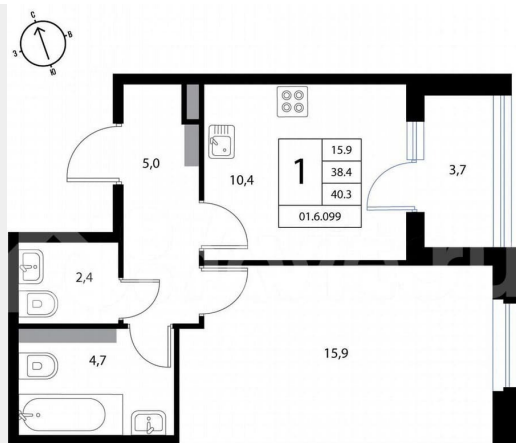

ЭКОГРАФИЯ
КВАРТАЛ У ПЕТЕРГОФА

ПЛОЩАДЬ: 40,3 М²
ОТДЕЛКА: ЧИСТОВАЯ
СДАЧА: 1 КВ. 2026