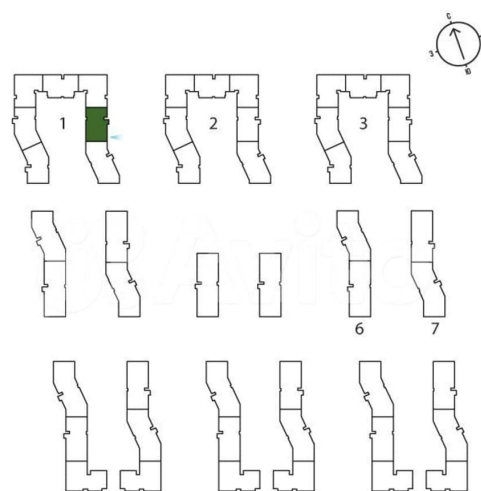

парадной предусмотрены грузопассажирские лифты. Территория жилого комплекса будет огорожена забором. Отдельное внимание в проекте уделено пешеходным маршрутам и общественным пространствам внутри квартала. Каждая секция в «Экографии» имеет свой выход в зеленый двор, закрытый от машин. При этом удобное расположение парковок по внешнему контуру квартала позволяет максимально сократить путь от машины до парадной.

ЭКОГРАФИЯ
КВАРТАЛ У ПЕТЕРГОФА

ПЛОЩАДЬ: 40,3 М²
ОТДЕЛКА: ЧИСТОВАЯ
СДАЧА: 1 КВ. 2026