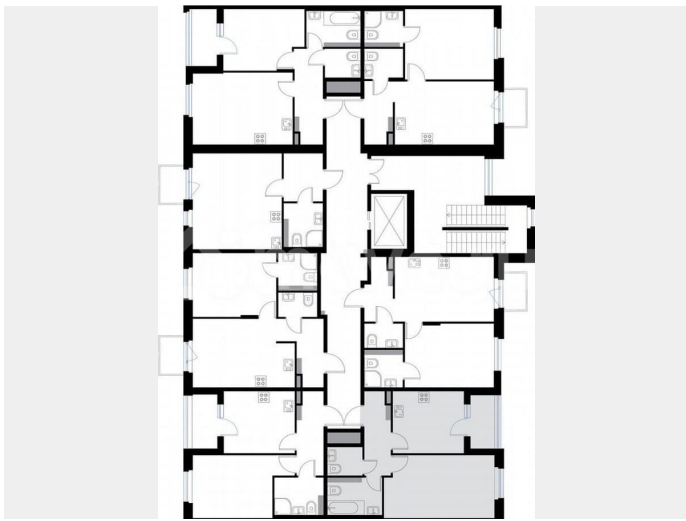

парадной предусмотрены грузопассажирские лифты. Территория жилого комплекса будет огорожена забором. Отдельное внимание в проекте уделено пешеходным маршрутам и общественным пространствам внутри квартала. Каждая секция в «Экографии» имеет свой выход в зеленый двор, закрытый от машин. При этом удобное расположение парковок по внешнему контуру квартала позволяет максимально сократить путь от машины до парадной.

ЭКОГРАФИЯ
КВАРТАЛ У ПЕТЕРГОФА

ПЛОЩАДЬ: 40,3 М²
ОТДЕЛКА: ЧИСТОВАЯ
СДАЧА: 1 КВ. 2026