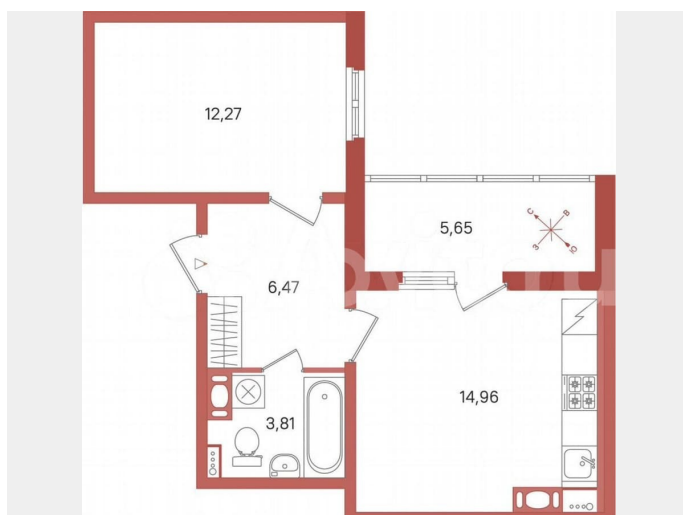

Шоссе

[Выборгское](#)

Квартира

Количество комнат

1

Общая площадь

40.3 м²

Этаж

Квартира в новостройке

да

Описание

«Патио» — это яркий современный квартал, расположенный в настоящем зеленом оазисе, всего в 25 минутах езды от Петербурга.

для заметок

Проект состоит из двух кирпично-белых корпусов, выполненных по принципу переменной этажности: от пяти до двенадцати этажей. Концепция проекта — уютный жилой квартал, где соседи знают друг друга, дружат и общаются. В «Патио» есть все для комфортного добрососедского времяпровождения: закрытая дворовая территория с игровыми зонами для детей разных возрастов и пространством для спокойного отдыха взрослых, а также собственная живописная экотропа «Заповедный лабиринт» протяженностью около трех километров.