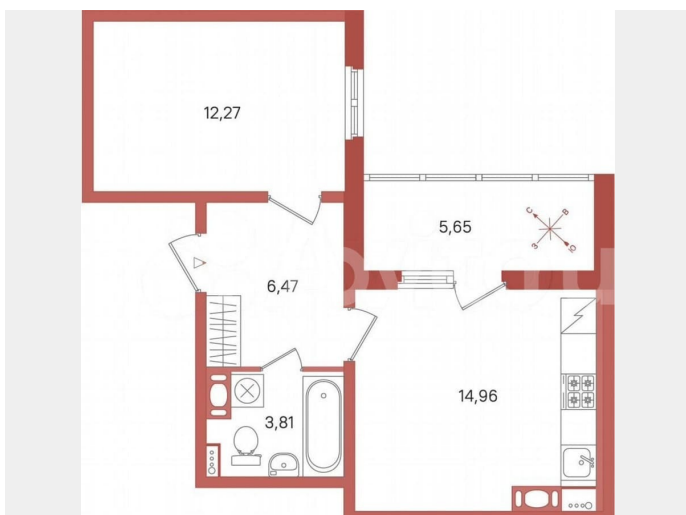

Проект состоит из двух кирпично-белых корпусов, выполненных по принципу переменной этажности: от пяти до двенадцати этажей. Концепция проекта — уютный жилой квартал, где соседи знают друг друга, дружат и общаются. В «Патио» есть все для комфортного добрососедского времяпровождения: закрытая дворовая территория с игровыми зонами для детей разных возрастов и пространством для спокойного отдыха взрослых, а также собственная живописная экотропа «Заповедный лабиринт» протяженностью около трех километров.