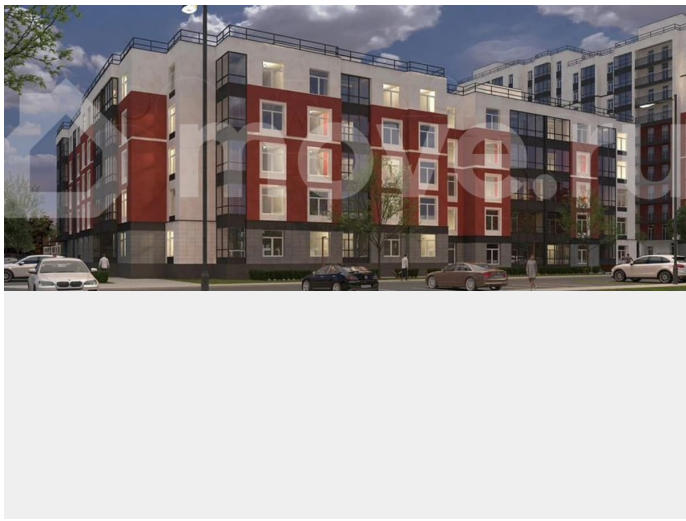

Шоссе

[Выборгское](#)

Квартира

Количество комнат

1

Общая площадь

40.3 м²

Этаж

Квартира в новостройке

да

Описание

«Патио» — это яркий современный квартал, расположенный в настоящем зеленом оазисе, всего в 25 минутах езды от Петербурга.

для заметок

Проект состоит из двух кирпично-белых корпусов, выполненных по принципу переменной этажности: от пяти до двенадцати этажей. Концепция проекта — уютный жилой квартал, где соседи знают друг друга, дружат и общаются. В «Патио» есть все для комфортного добрососедского времяпровождения: закрытая дворовая территория с игровыми зонами для детей разных возрастов и пространством для спокойного отдыха взрослых, а также собственная живописная экотропа «Заповедный лабиринт» протяженностью около трех километров.