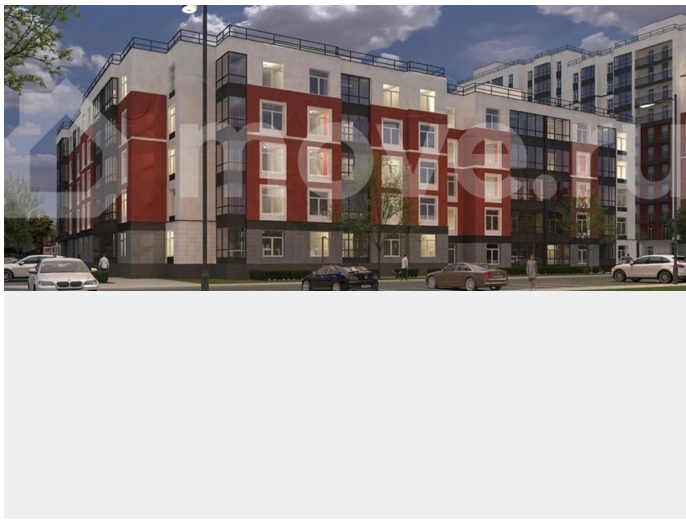

Шоссе

[Выборгское](#)

**Квартира**

Количество комнат

1

Общая площадь

40.3 м<sup>2</sup>

Этаж

Квартира в новостройке

да

**Описание**

«Патио» — это яркий современный квартал, расположенный в настоящем зеленом оазисе, всего в 25 минутах езды от Петербурга.

для заметок

Проект состоит из двух кирпично-белых корпусов, выполненных по принципу переменной этажности: от пяти до двенадцати этажей. Концепция проекта — уютный жилой квартал, где соседи знают друг друга, дружат и общаются. В «Патио» есть все для комфортного добрососедского времяпровождения: закрытая дворовая территория с игровыми зонами для детей разных возрастов и пространством для спокойного отдыха взрослых, а также собственная живописная экотропа «Заповедный лабиринт» протяженностью около трех километров.