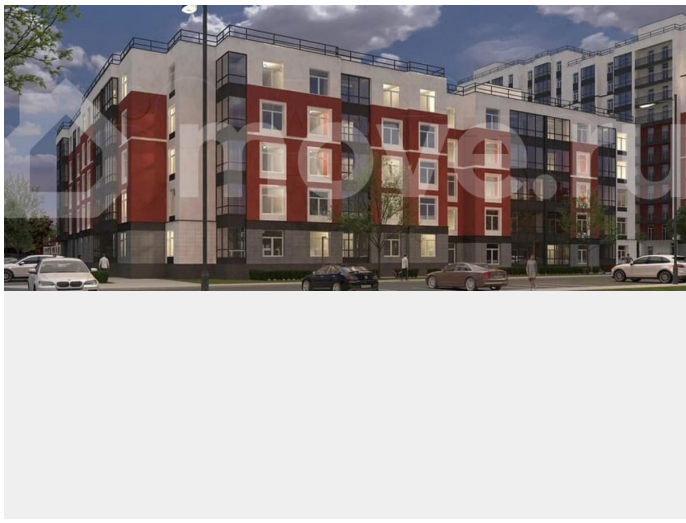

Шоссе

[Выборгское](#)

Квартира

Количество комнат

1

Общая площадь

40.3 м²

Этаж

Квартира в новостройке

да

Описание

«Патио» — это яркий современный квартал, расположенный в настоящем зеленом оазисе, всего в 25 минутах езды от Петербурга.

для заметок

Проект состоит из двух кирпично-белых корпусов, выполненных по принципу переменной этажности: от пяти до двенадцати этажей. Концепция проекта — уютный жилой квартал, где соседи знают друг друга, дружат и общаются. В «Патио» есть все для комфортного добрососедского времяпровождения: закрытая дворовая территория с игровыми зонами для детей разных возрастов и пространством для спокойного отдыха взрослых, а также собственная живописная экотропа «Заповедный лабиринт» протяженностью около трех километров.