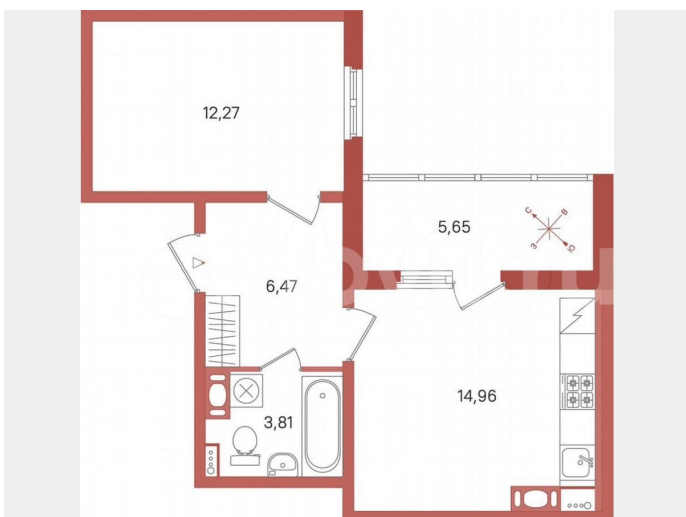

Шоссе

[Выборгское](#)

Квартира

Количество комнат

1

Общая площадь

40.3 м²

Этаж

89251234567

для заметок

Проект состоит из двух кирпично-белых корпусов, выполненных по принципу переменной этажности: от пяти до двенадцати этажей. Концепция проекта — уютный жилой квартал, где соседи знают друг друга, дружат и общаются. В «Патио» есть все для комфортного добрососедского времяпровождения: закрытая дворовая территория с игровыми зонами для детей разных возрастов и пространством для спокойного отдыха взрослых, а также собственная живописная экотропа «Заповедный лабиринт» протяженностью около трех километров.