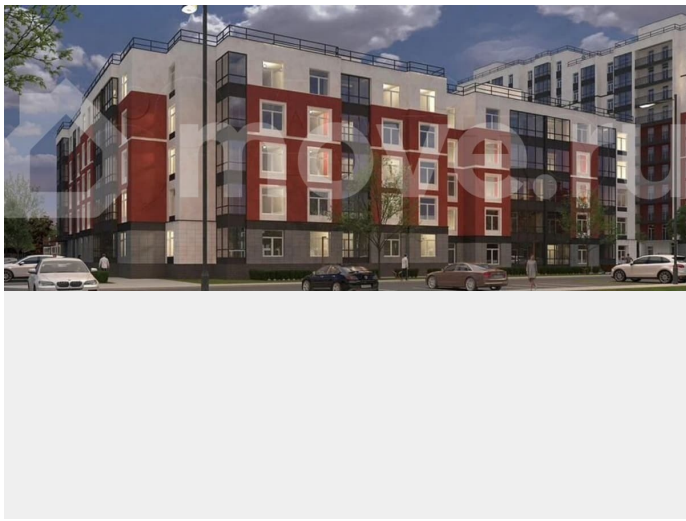

Шоссе

[Выборгское](#)

Квартира

Количество комнат

1

Общая площадь

40.3 м²

Этаж

Квартира в новостройке

да

Описание

«Патио» — это яркий современный квартал, расположенный в настоящем зеленом оазисе, всего в 25 минутах езды от Петербурга.

<https://spb.move.ru/objects/9290100075>

Отдел продаж, Патио

89251234567

для заметок

Проект состоит из двух кирпично-белых корпусов, выполненных по принципу переменной этажности: от пяти до двенадцати этажей. Концепция проекта — уютный жилой квартал, где соседи знают друг друга, дружат и общаются. В «Патио» есть все для комфортного добрососедского времяпровождения: закрытая дворовая территория с игровыми зонами для детей разных возрастов и пространством для спокойного отдыха взрослых, а также собственная живописная экотропа «Заповедный лабиринт» протяженностью около трех километров.