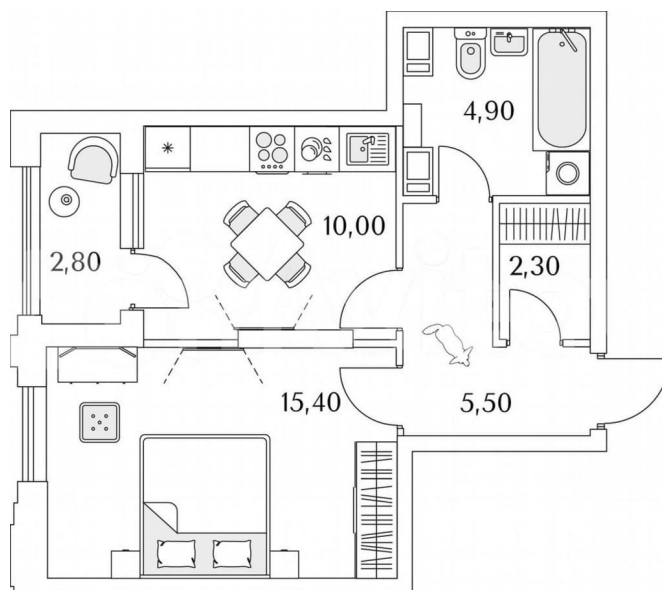

Создано: 03.03.2026 в 01:12

Обновлено: 15.04.2026 в 01:12

Санкт-Петербург, ул Глухарская, уч. 33

13 938 891 ₺

Санкт-Петербург, ул Глухарская, уч. 33

Улица

[улица Глухарская](#)

Квартира

Количество комнат

1

Общая площадь

40.3 м²

Этаж

12/13

Детали объекта

Тип сделки

Продам

Раздел

[Квартиры](#)

Ремонт

с отделкой

Квартира в новостройке

да

Описание

Продаётся 1к.кв. в ЖК Тайм Сквер от застройщика Холдинг «РСТИ» (Росстройинвест). Квартира находится в 13 этажном доме, в Корпус К8 - Тайм Сквер на 12 этаже. Общая площадь квартиры 40,30 кв.м.

<https://spb.move.ru/objects/9290709754>

Холдинг «РСТИ» (Росстройинвест),

Холдинг «РСТИ» (Росстройинвест)

89251234567

для заметок