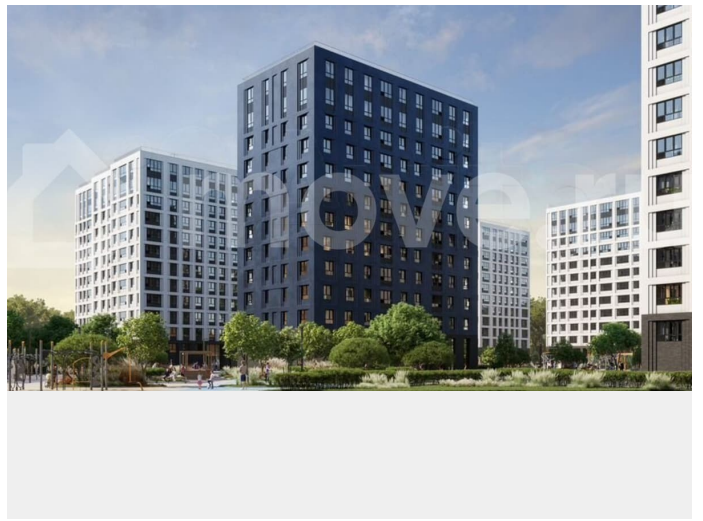

Продаётся 1к.кв. в ЖК Тайм Сквер от застройщика Холдинг «РСТИ» (Росстройинвест). Квартира находится в 13 этажном доме, в Корпус К8 - Тайм Сквер на 12 этаже. Общая площадь квартиры 40,30 кв.м.

<https://spb.move.ru/objects/9290709754>

Холдинг «РСТИ» (Росстройинвест),

Холдинг «РСТИ» (Росстройинвест)

89251234567

для заметок

Жилой комплекс «Тайм Сквер» строится в Приморском районе Санкт-Петербурга. Расположение подходит как автомобилистам, так и тем, кто предпочитает общественный транспорт. Рядом с домами находятся выезды на КАД и Западный скоростной диаметр. До станции метро «Комендантский проспект» можно добраться за 30 минут на автобусе. В «Тайм Сквер» появится собственная инфраструктура. В коммерческих помещениях на первых этажах корпусов запланированы магазины, салоны красоты, кафе, рестораны и другие сервисы. Предусмотрен детский сад на 100 мест. В закрытом внутреннем дворе будут обустроены зоны для отдыха, игровые и спортивные площадки. Автовладельцев порадует отапливаемый паркинг, спуститься в который можно будет на лифте. Еще одно преимущество «Тайм Сквер» — его близость к природе. Окна домов выходят на Юнтоловский лесопарк. За 20 минут на машине жители комплекса доберутся до парка 300-летия Петербурга и Финского залива. А на «Лахта Центр» получится полюбоваться из окон некоторых квартир. Жилой комплекс состоит из 13 домов высотой 13 этажей. Фасады отделаны штукатуркой и клинкерной плиткой. Благодаря графитовому цвету и асимметричному расположению окон дома выглядят строго, но в то же время оригинально. Расположение домов перекликается с названием проекта. Каждый из корпусов, находящихся по периметру участка, символизирует отдельный час на циферблате, а центральный дом (корпус 0) обозначает место пересечения стрелок. Благодаря этому с высоты комплекс будет напоминать огромные часы.