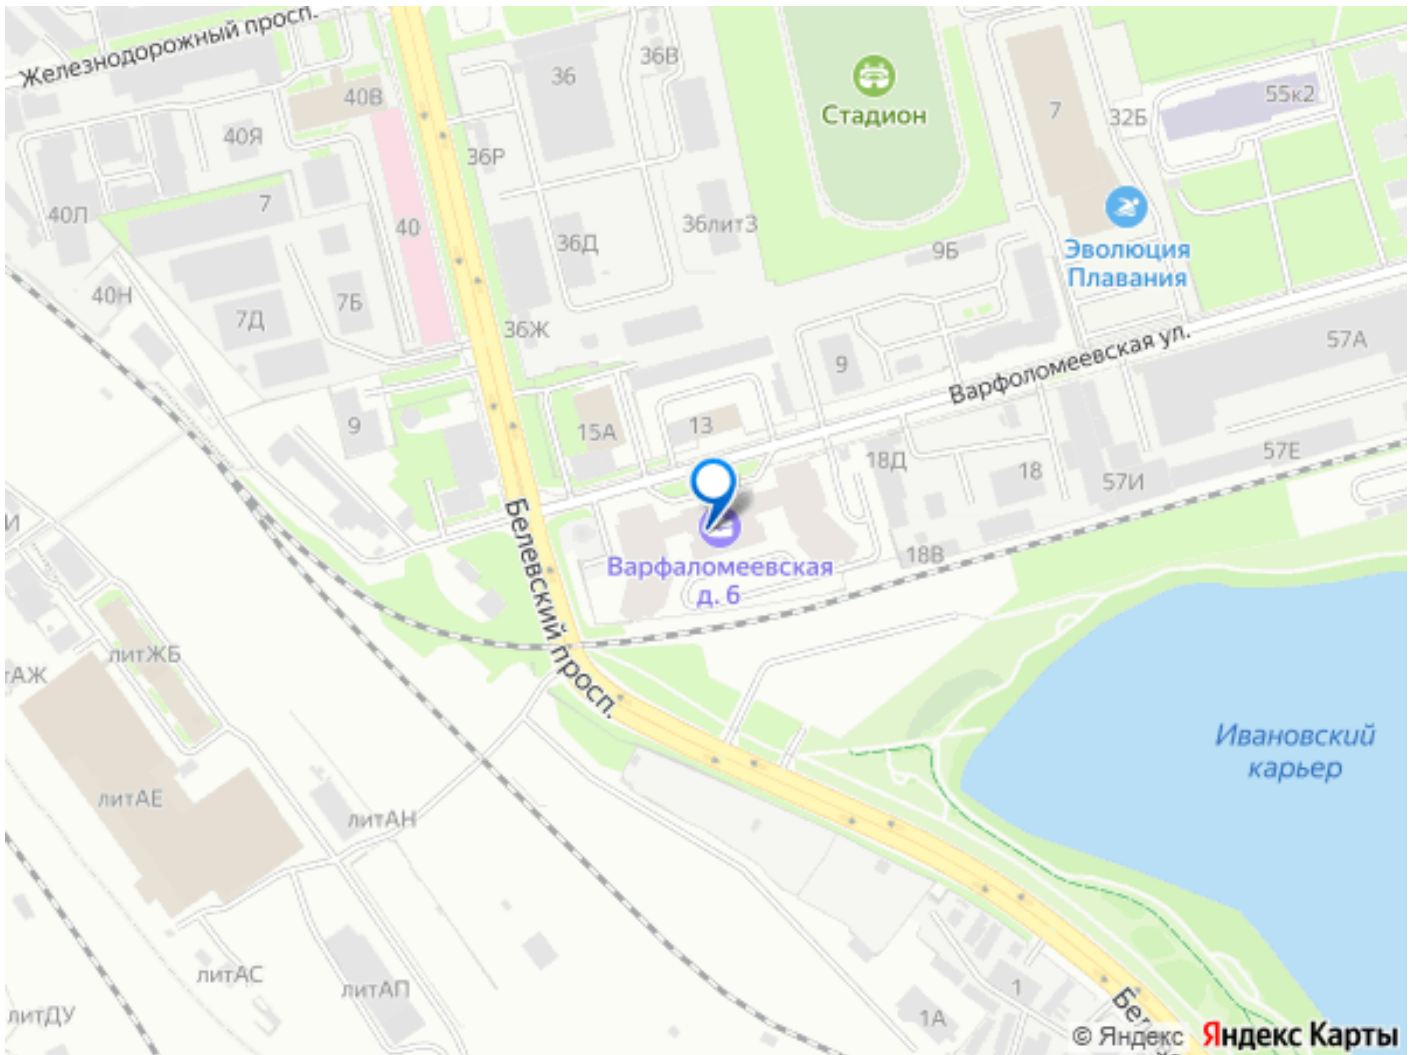

Move.ru - вся недвижимость России