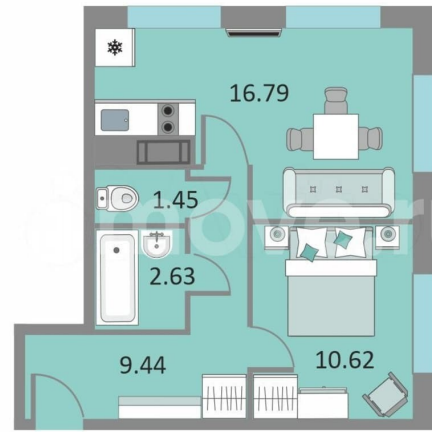

Move.ru - вся недвижимость России