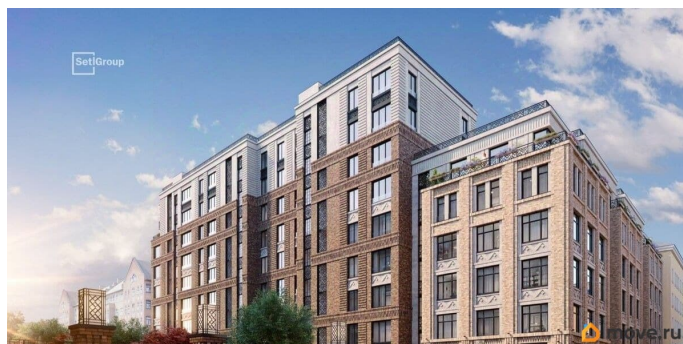

2е-комнатная, 40.47м²

- Кол-во комнат 1
- Этаж 2 из 6
- Общая площадь 40.47м²
- Жилая площадь 11.7м²