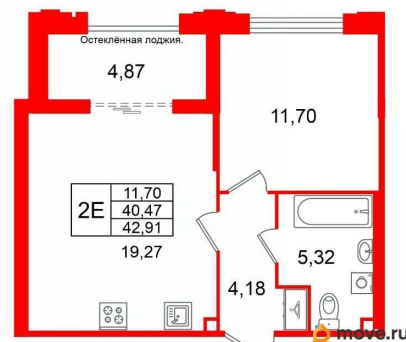

## Квартира

Количество комнат

1

Высота потолков

3.03 м

Жилая площадь

11.7 м<sup>2</sup>

Площадь кухни

19.3 м<sup>2</sup>

Общая площадь

40.47 м<sup>2</sup>

Этаж

2/6

## Детали объекта

Тип сделки

Продам

Раздел

[Квартиры](#)

Тип балкона

<https://spb.move.ru/objects/9289839194>

**Петербургская Недвижимость,  
Петербургская Недвижимость  
79808274197**

для заметок

 **Петербургская  
Недвижимость**

**2е-комнатная, 40.47м<sup>2</sup>**

- Кол-во комнат 1
- Этаж 2 из 6
- Общая площадь 40.47м<sup>2</sup>
- Жилая площадь 11.7м<sup>2</sup>

лоджия

Ремонт

с отделкой