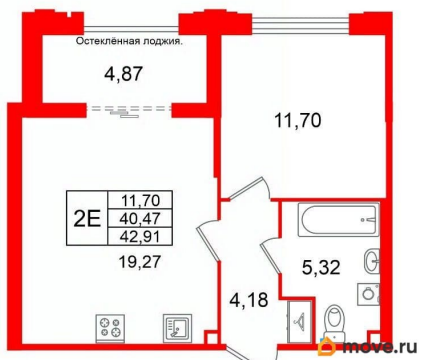

2е-комнатная, 40.47м²

- Кол-во комнат 1
- Этаж 2 из 6
- Общая площадь 40.47м²
- Жилая площадь 11.7м²