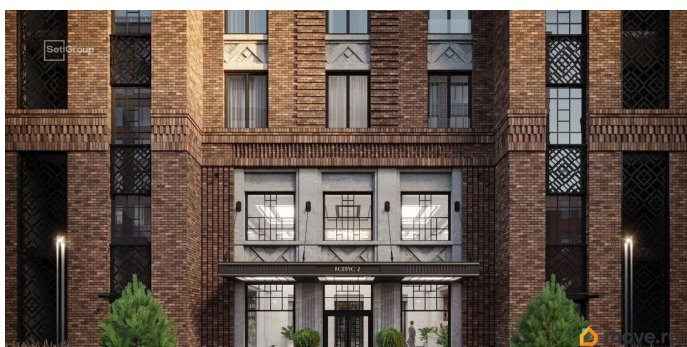

2е-комнатная, 40.47м²

- Кол-во комнат 1
- Этаж 2 из 6
- Общая площадь 40.47м²
- Жилая площадь 11.7м²