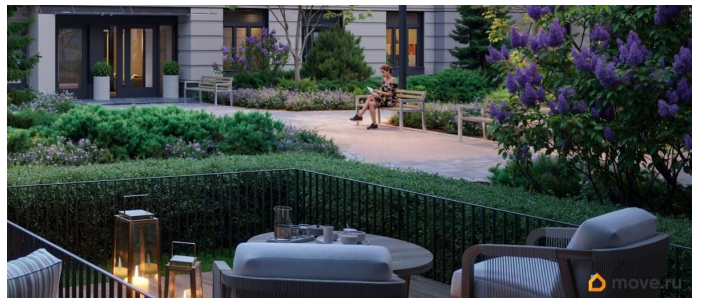

**Пулково
Лейк**

Комфорт-класс   Чистовая

Квартира на берегу озера

1 КОМНАТ   **40.4**м² ПЛОЩАДЬ   **1** из 4 ЭТАЖ

move.ru