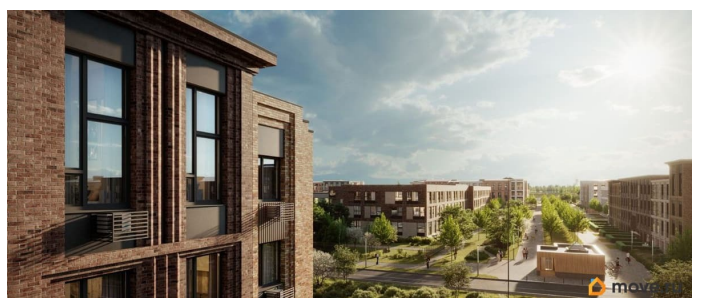

отделку, подходящую именно Вам. Дома оборудованы самыми современными инженерными системами и «Умным домом». В рамках проекта будет построена современная школа на 925 мест и 2 детских сада на 160 и 240 мест, выезды на Пулковское и Петербургское шоссе, а также храм рядом со сквером «Пулковский рубеж». Общественное пространство вдоль берега озера превратится во все сезонный парк, в котором найдется место для любых активностей от пробежек, катания на САПах и велосипедах до отдыха в шезлонгах и любования закатом солнца. Зимой будет работать каток, проложен лыжный маршрут, предусмотрено место для новогодней елки и горок для детей. Для Ваших питомцев - площадка для выгула собак. Преимущества:

- Высота потолков от 2,6 до 4,5 м;
- Уникальные планировки;
- Парк на берегу озера;
- Система «Умный дом»;
- Дворы без машин;
- Колясочная в парадной;
- Видеонаблюдение в холлах, на первом этаже, в лифтах и в паркингах.

Успейте приобрести квартиру на выгодных условиях! Чтобы узнать подробности, обращайтесь за консультацией по телефону.