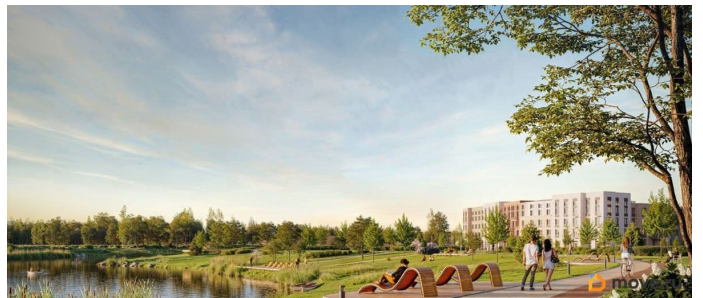

Пулково Лейк

Комфорт-класс   Чистовая

Квартира на берегу озера

1 КОМНАТ   **40.4**м² ПЛОЩАДЬ   **1** из 4 ЭТАЖ

move.ru