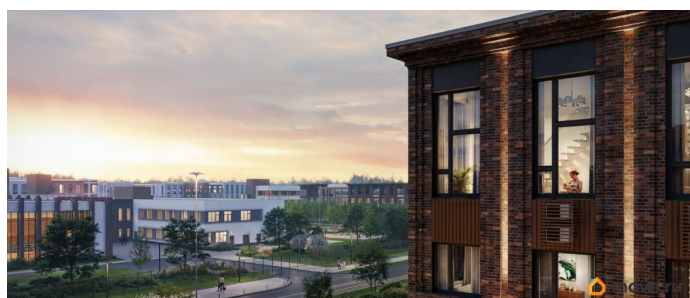

отделку, подходящую именно Вам. Дома оборудованы самыми современными инженерными системами и «Умным домом». В рамках проекта будет построена современная школа на 925 мест и 2 детских сада на 160 и 240 мест, выезды на Пулковское и Петербургское шоссе, а также храм рядом со сквером «Пулковский рубеж». Общественное пространство вдоль берега озера превратится во все сезонный парк, в котором найдется место для любых активностей от пробежек, катания на САПах и велосипедах до отдыха в шезлонгах и любования закатом солнца. Зимой будет работать каток, проложен лыжный маршрут, предусмотрено место для новогодней елки и горок для детей. Для Ваших питомцев - площадка для выгула собак. Преимущества:

- Высота потолков от 2,6 до 4,5 м;
- Уникальные планировки;
- Парк на берегу озера;
- Система «Умный дом»;
- Дворы без машин;
- Колясочная в парадной;
- Видеонаблюдение в холлах, на первом этаже, в лифтах и в паркингах.

Успейте приобрести квартиру на выгодных условиях! Чтобы узнать подробности, обращайтесь за консультацией по телефону.