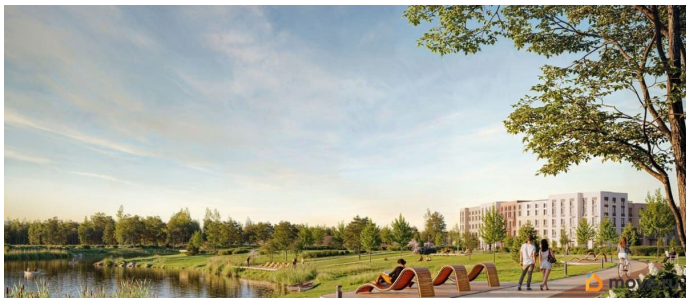

**Пулково
Лейк**

Комфорт-класс   Чистовая

Квартира на берегу озера

1 КОМНАТ   **40.4**м² ПЛОЩАДЬ   **1** из 4 ЭТАЖ

move.ru