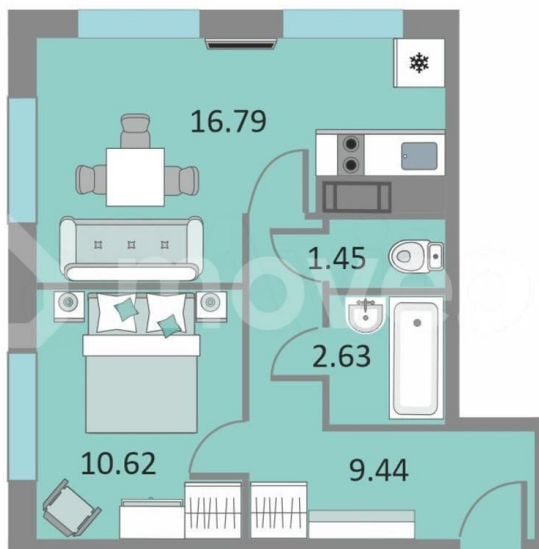

Отдел продаж, Апартамент-отель Начало
89251234567

Создано: 18.02.2026 в 01:26

Обновлено: 15.04.2026 в 01:24

Санкт-Петербург, ул. Варфоломеевская, 6

8 731 800 ₺

Санкт-Петербург, ул. Варфоломеевская, 6

Улица

[улица Варфоломеевская](#)

для заметок

Квартира

Количество комнат

1

Общая площадь

40.5 м²

Этаж

8/13

Детали объекта

Тип сделки

Продам

Раздел

[Квартиры](#)

Квартира в новостройке

да

Описание

Апарт-отель «Начало» - это апартаменты для жизни и инвестиций! Готовый апарт-отель категории три звезды введён в эксплуатацию в ноябре 2022 года. Три корпуса апарт-отеля объединены единой входной группой с зоной лобби и ресепшен, в здании предусмотрена круглосуточная охрана и установлены