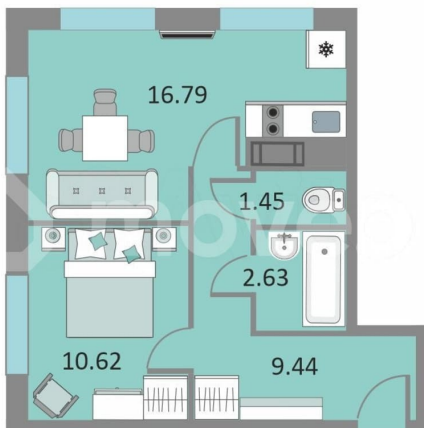

современные системы видеонаблюдения и безбарьерного доступа. В инфраструктуре отеля функционирует видовой ресторан с террасой, фитнес центр, зона коворкинга, прачечная, магазин 24 часа, кафе-бар для вечернего отдыха. Благодаря тщательно продуманной архитектурной концепции и местоположению, из большинства номеров открывается панорамный вид на Ивановский карьер, а увеличенные окна, высотой 1,85 м. создают в помещениях ощущение пространства, полного воздуха и света. Все апартаменты сдаются с отделкой «под ключ», обеспечивая готовность к переезду сразу после приобретения. Также есть возможность приобрести номер с меблировкой, и даже с «арендатором». В отеле возможно, как собственное проживание, так и сдача помещений в аренду от Управляющей компании «Начало».