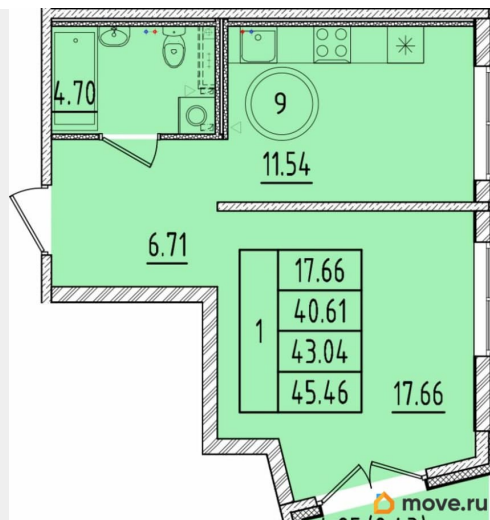

Move.ru - вся недвижимость России