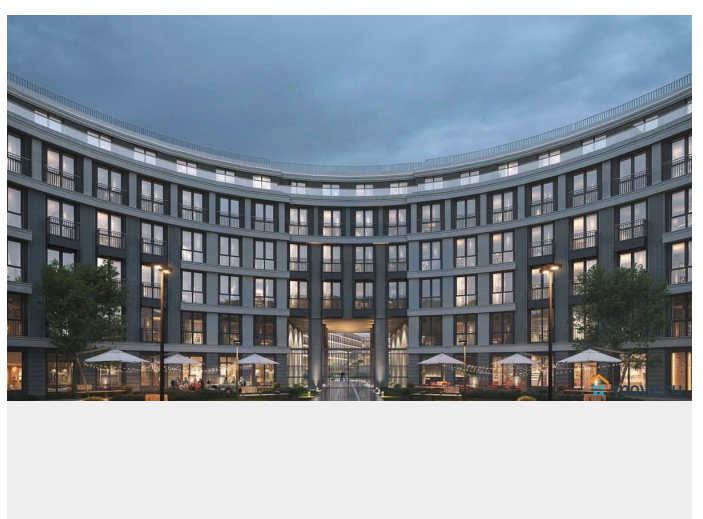

без отделки

Квартира в новостройке

да

Год сдачи

4 квартал 2029 г.

лифт, парковка

Описание

Просторная квартира в престижной локации — ул. Профессора Попова, 38, между набережной Карповки и исторической застройкой Петроградской стороны. Из окон открываются виды на Иоанновский монастырь и реку Карповку. В пешей доступности метро «Петроградская», «Чкаловская» и «Чёрная речка». Высота потолков 3 м, панорамное остекление, эксклюзивная планировка. Квартира передается без отделки, что позволяет реализовать индивидуальный дизайн-проект. Монолитно-кирпичный дом клубного формата, 6-этажная периметральная застройка с полузакрытым двором и парадными курдонёрами. Подземный паркинг с прямым доступом из жилых этажей. Благоустроенная набережная с собственным причалом, озеленённые пространства для отдыха. Рядом ведущие вузы, школы, парки и рестораны. Удобный выезд на ЗСД.