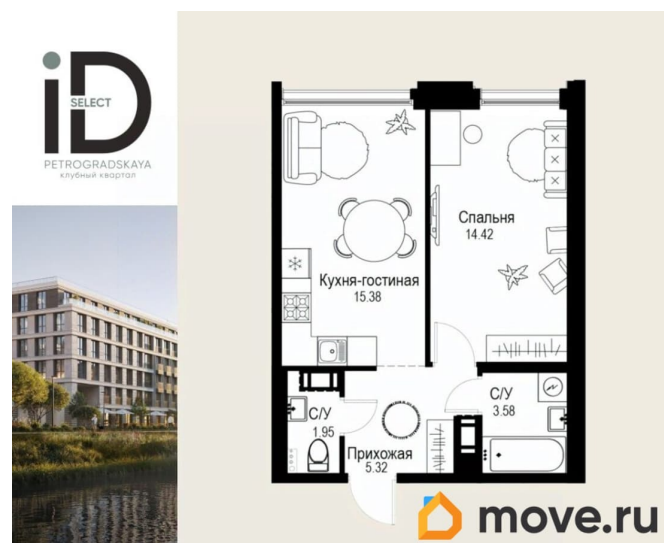

[улица Профессора Попова](#)

Квартира

Количество комнат

1

Высота потолков

3 м

Жилая площадь

14.4 м²

Площадь кухни

15.4 м²

Общая площадь

40.65 м²

Этаж

6/6

Детали объекта

Тип сделки

без отделки

Квартира в новостройке

да

Год сдачи

4 квартал 2029 г.

лифт, парковка

Описание

Просторная квартира в престижной локации — ул. Профессора Попова, 38, между набережной Карповки и исторической застройкой Петроградской стороны. Из окон открываются виды на Иоанновский монастырь и реку Карповку. В пешей доступности метро «Петроградская», «Чкаловская» и «Чёрная речка». Высота потолков 3 м, панорамное остекление, эксклюзивная планировка. Квартира передается без отделки, что позволяет реализовать индивидуальный дизайн-проект. Монолитно-кирпичный дом клубного формата, 6-этажная периметральная застройка с полузакрытым двором и парадными курдонёрами. Подземный паркинг с прямым доступом из жилых этажей. Благоустроенная набережная с собственным причалом, озеленённые пространства для отдыха. Рядом ведущие вузы, школы, парки и рестораны. Удобный выезд на ЗСД.