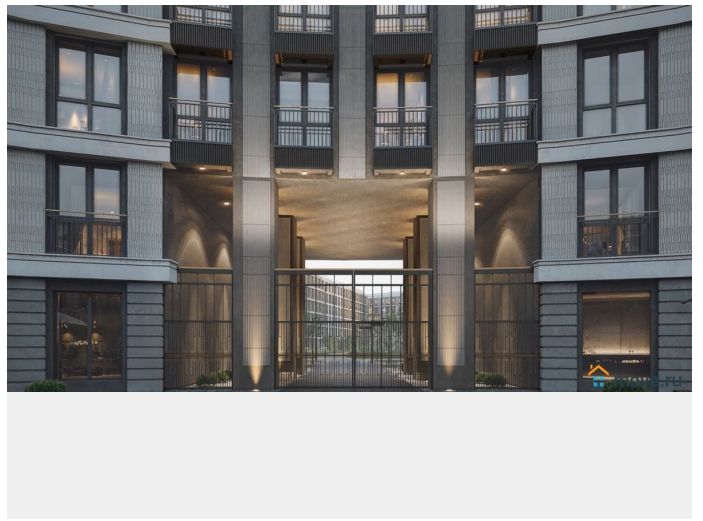

## Описание

Просторная квартира в престижной локации — ул. Профессора Попова, 38, между набережной Карповки и исторической застройкой Петроградской стороны. Из окон открываются виды на Иоанновский монастырь и реку Карповку. В пешей доступности метро «Петроградская», «Чкаловская» и «Чёрная речка». Высота потолков 3 м, панорамное остекление, эксклюзивная планировка. Квартира передается без отделки, что позволяет реализовать индивидуальный дизайн-проект. Монолитно-кирпичный дом клубного формата, 6-этажная периметральная застройка с полузакрытым двором и парадными курдонёрами. Подземный паркинг с прямым доступом из жилых этажей. Благоустроенная набережная с собственным причалом, озеленённые пространства для отдыха. Рядом ведущие вузы, школы, парки и рестораны. Удобный выезд на ЗСД.