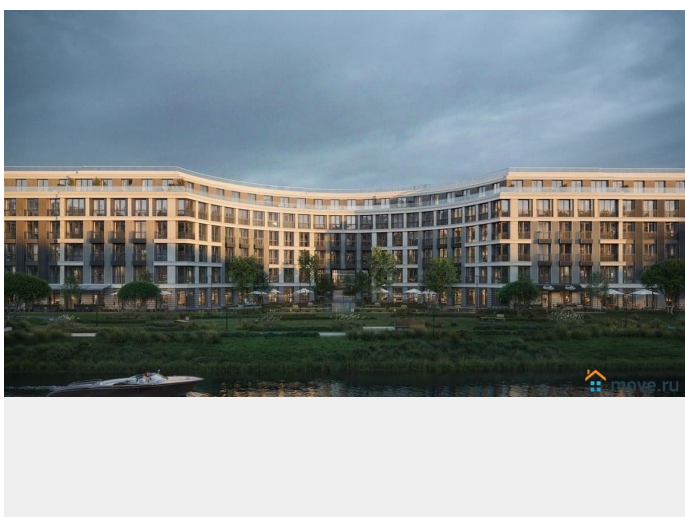

## Описание

Просторная квартира в престижной локации — ул. Профессора Попова, 38, между набережной Карповки и исторической застройкой Петроградской стороны. Из окон открываются виды на Иоанновский монастырь и реку Карповку. В пешей доступности метро «Петроградская», «Чкаловская» и «Чёрная речка». Высота потолков 3 м, панорамное остекление, эксклюзивная планировка. Квартира передается без отделки, что позволяет реализовать индивидуальный дизайн-проект. Монолитно-кирпичный дом клубного формата, 6-этажная периметральная застройка с полузакрытым двором и парадными курдонёрами. Подземный паркинг с прямым доступом из жилых этажей. Благоустроенная набережная с собственным причалом, озеленённые пространства для отдыха. Рядом ведущие вузы, школы, парки и рестораны. Удобный выезд на ЗСД.