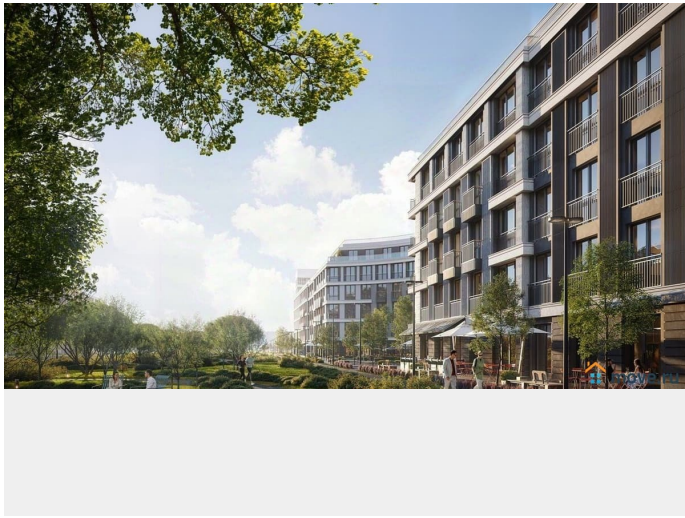

## Описание

Просторная квартира в престижной локации — ул. Профессора Попова, 38, между набережной Карповки и исторической застройкой Петроградской стороны. Из окон открываются виды на Иоанновский монастырь и реку Карповку. В пешей доступности метро «Петроградская», «Чкаловская» и «Чёрная речка». Высота потолков 3 м, панорамное остекление, эксклюзивная планировка. Квартира передается без отделки, что позволяет реализовать индивидуальный дизайн-проект. Монолитно-кирпичный дом клубного формата, 6-этажная периметральная застройка с полузакрытым двором и парадными курдонёрами. Подземный паркинг с прямым доступом из жилых этажей. Благоустроенная набережная с собственным причалом, озеленённые пространства для отдыха. Рядом ведущие вузы, школы, парки и рестораны. Удобный выезд на ЗСД.