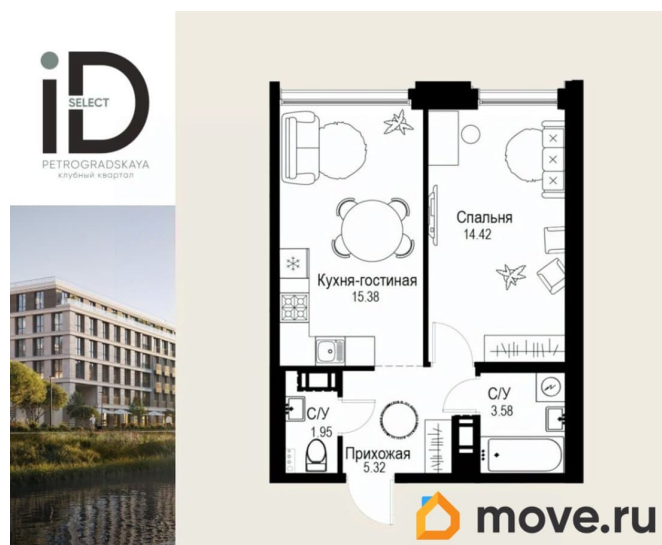

🕒 Создано: 13.03.2025 в 14:44

🔄 Обновлено: 26.03.2026 в 16:02

Санкт-Петербург, улица Профессора

Попова, 38

30 894 000 ₺

Санкт-Петербург, улица Профессора Попова, 38

Округ

[СПБ, Петроградский район](#)

Улица

[улица Профессора Попова](#)

Квартира

Количество комнат

1

Высота потолков

3 м

Жилая площадь

14.4 м²

Площадь кухни

15.4 м²

Общая площадь

40.65 м²

Этаж

6/6

Детали объекта

Тип сделки

Продам

Раздел

[Квартиры](#)

Ремонт

<https://spb.move.ru/objects/9274373133>

Euroinvest Development, Euroinvest Development

79300680821

для заметок