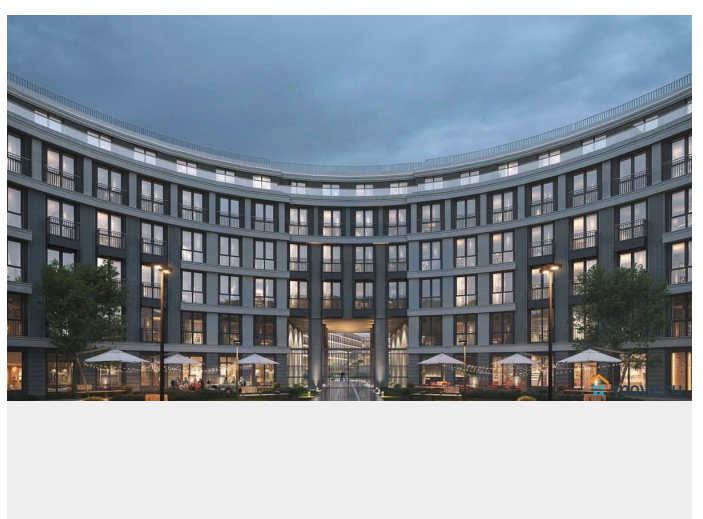

## Описание

Просторная квартира в престижной локации — ул. Профессора Попова, 38, между набережной Карповки и исторической застройкой Петроградской стороны. Из окон открываются виды на Иоанновский монастырь и реку Карповку. В пешей доступности метро «Петроградская», «Чкаловская» и «Чёрная речка». Высота потолков 3 м, панорамное остекление, эксклюзивная планировка. Квартира передается без отделки, что позволяет реализовать индивидуальный дизайн-проект. Монолитно-кирпичный дом клубного формата, 6-этажная периметральная застройка с полузакрытым двором и парадными курдонёрами. Подземный паркинг с прямым доступом из жилых этажей. Благоустроенная набережная с собственным причалом, озеленённые пространства для отдыха. Рядом ведущие вузы, школы, парки и рестораны. Удобный выезд на ЗСД.