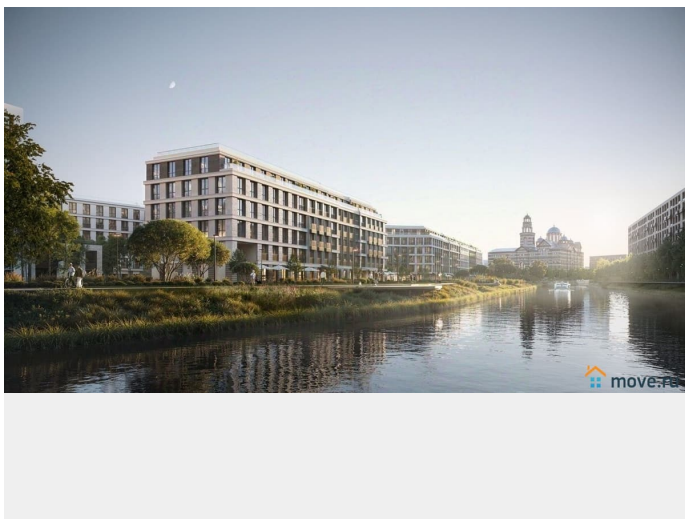

## Описание

Просторная квартира в престижной локации — ул. Профессора Попова, 38, между набережной Карповки и исторической застройкой Петроградской стороны. Из окон открываются виды на Иоанновский монастырь и реку Карповку. В пешей доступности метро «Петроградская», «Чкаловская» и «Чёрная речка». Высота потолков 3 м, панорамное остекление, эксклюзивная планировка. Квартира передается без отделки, что позволяет реализовать индивидуальный дизайн-проект. Монолитно-кирпичный дом клубного формата, 6-этажная периметральная застройка с полузакрытым двором и парадными курдонёрами. Подземный паркинг с прямым доступом из жилых этажей. Благоустроенная набережная с собственным причалом, озеленённые пространства для отдыха. Рядом ведущие вузы, школы, парки и рестораны. Удобный выезд на ЗСД.