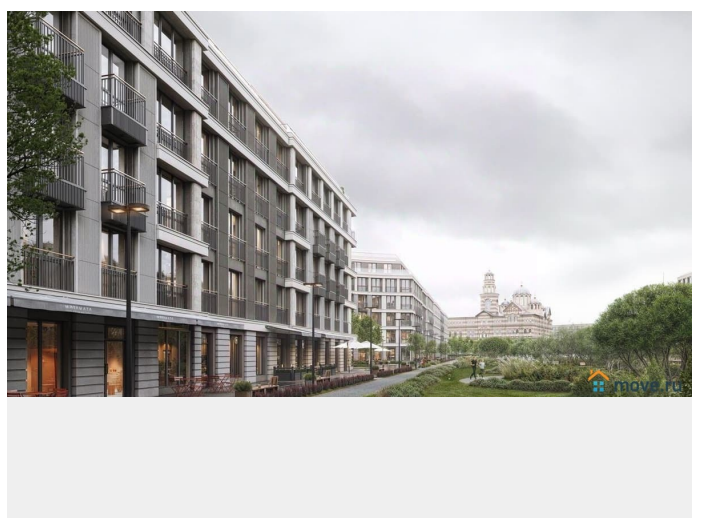

## Описание

Просторная квартира в престижной локации — ул. Профессора Попова, 38, между набережной Карповки и исторической застройкой Петроградской стороны. Из окон открываются виды на Иоанновский монастырь и реку Карповку. В пешей доступности метро «Петроградская», «Чкаловская» и «Чёрная речка». Высота потолков 3 м, панорамное остекление, эксклюзивная планировка. Квартира передается без отделки, что позволяет реализовать индивидуальный дизайн-проект. Монолитно-кирпичный дом клубного формата, 6-этажная периметральная застройка с полузакрытым двором и парадными курдонёрами. Подземный паркинг с прямым доступом из жилых этажей. Благоустроенная набережная с собственным причалом, озеленённые пространства для отдыха. Рядом ведущие вузы, школы, парки и рестораны. Удобный выезд на ЗСД.