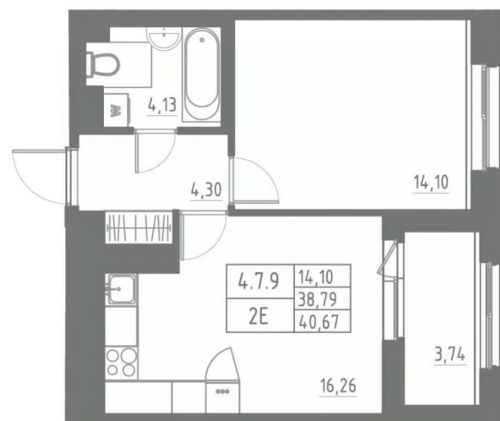

🕒 Создано: 27.01.2026 в 18:56

🔄 Обновлено: 06.04.2026 в 16:09

Группа Аквилон, Группа Аквилон

79820973489

9 194 462 ₺

Округ

[СПБ, Пушкинский район](#)

для заметок

Квартира

Количество комнат

1

Высота потолков

2.7 м

Жилая площадь

14.1 м²

Площадь кухни

16.3 м²

Общая площадь

40.66 м²

Этаж

8/12

Детали объекта

Тип сделки

Продам

Раздел

[Квартиры](#)

Тип балкона

лоджия

Тип санузла

совмещенный

Вид из окна

move.ru