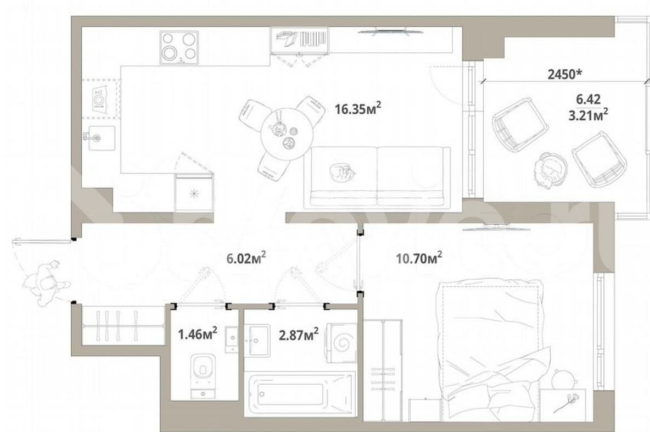

ТИШИН, ТИШИН
89251234567

🕒 Создано: 17.02.2026 в 01:23

🔄 Обновлено: 11.04.2026 в 01:17

Санкт-Петербург

7 208 275 ₺

Санкт-Петербург

Квартира

Количество комнат

1

Общая площадь

40.6 м²

Этаж

10/12

Детали объекта

Тип сделки

Продам

Раздел

[Квартиры](#)

Ремонт

с отделкой

Квартира в новостройке

да

Описание

Продаётся 1-комнатная квартира №73 с отделкой, площадью 40,61 кв.м., на 10 этаже. Дом №3.2-2 комфорт-класса, 12 этажей, в окружении леса и малоэтажной застройки. Проект с умным домом. РАСПОЛОЖЕНИЕ И БЛАГОУСТРОЙСТВО ЖК «Тишин» расположен в поселке Новоселье в окружении природы —

для заметок