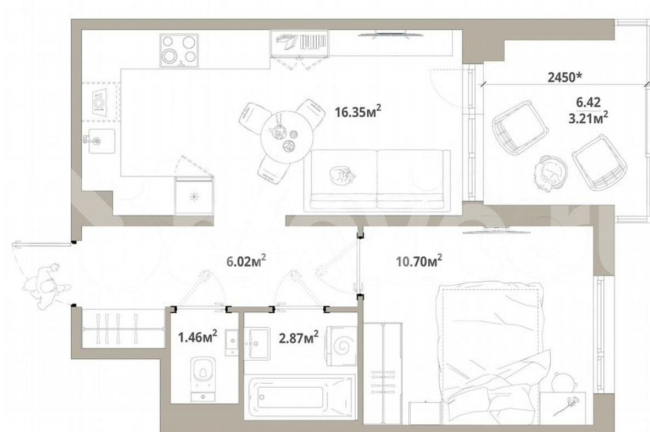

🕒 Создано: 18.02.2026 в 01:32

🔄 Обновлено: 11.04.2026 в 01:17

ТИШИН, ТИШИН

89251234567

Санкт-Петербург

7 411 325 ₽

Санкт-Петербург

Квартира

Количество комнат

1

Общая площадь

40.6 м²

Этаж

11/12

Детали объекта

Тип сделки

Продам

Раздел

[Квартиры](#)

Ремонт

с отделкой

Квартира в новостройке

да

Описание

Продаётся 1-комнатная квартира №81 с отделкой, площадью 40,61 кв.м., на 11 этаже. Дом №3.2-2 комфорт-класса, 12 этажей, в окружении леса и малоэтажной застройки. Проект с умным домом. РАСПОЛОЖЕНИЕ И БЛАГОУСТРОЙСТВО ЖК «Тишин» расположен в поселке Новоселье в окружении природы —

для заметок