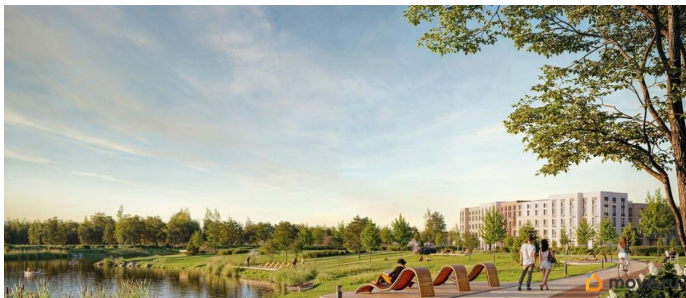

инженерными системами и «Умным домом». В рамках проекта будет построена современная школа на 925 мест и 2 детских сада на 160 и 240 мест, выезды на Пулковское и Петербургское шоссе, а также храм рядом со сквером «Пулковский рубеж». Общественное пространство вдоль берега озера превратится во всесезонный парк, в котором найдется место для любых активностей от пробежек, катания на САПах и велосипедах до отдыха в шезлонгах и любования закатом солнца. Зимой будет работать каток, проложен лыжный маршрут, предусмотрено место для новогодней елки и горок для детей. Для Ваших питомцев - площадка для выгула собак. Преимущества: • Высота потолков от 2,6 до 4,5 м; • Уникальные планировки; • Парк на берегу озера; • Система «Умный дом»; • Дворы без машин; • Колясочная в парадной; • Видеонаблюдение в холлах, на первом этаже, в лифтах и в паркингах. Успейте приобрести квартиру на выгодных условиях! Чтобы узнать подробности, обращайтесь за консультацией по телефону.