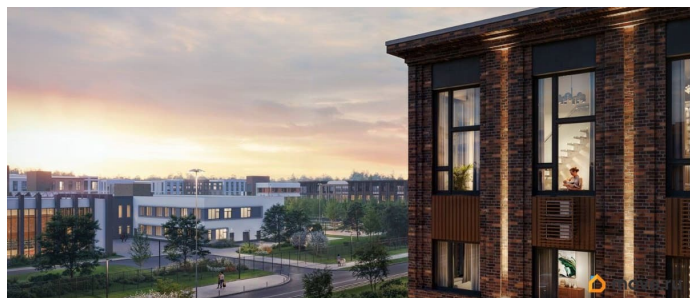

инженерными системами и «Умным домом». В рамках проекта будет построена современная школа на 925 мест и 2 детских сада на 160 и 240 мест, выезды на Пулковское и Петербургское шоссе, а также храм рядом со сквером «Пулковский рубеж». Общественное пространство вдоль берега озера превратится во всесезонный парк, в котором найдется место для любых активностей от пробежек, катания на САПах и велосипедах до отдыха в шезлонгах и любования закатом солнца. Зимой будет работать каток, проложен лыжный маршрут, предусмотрено место для новогодней елки и горок для детей. Для Ваших питомцев - площадка для выгула собак. Преимущества: • Высота потолков от 2,6 до 4,5 м; • Уникальные планировки; • Парк на берегу озера; • Система «Умный дом»; • Дворы без машин; • Колясочная в парадной; • Видеонаблюдение в холлах, на первом этаже, в лифтах и в паркингах. Успейте приобрести квартиру на выгодных условиях! Чтобы узнать подробности, обращайтесь за консультацией по телефону.