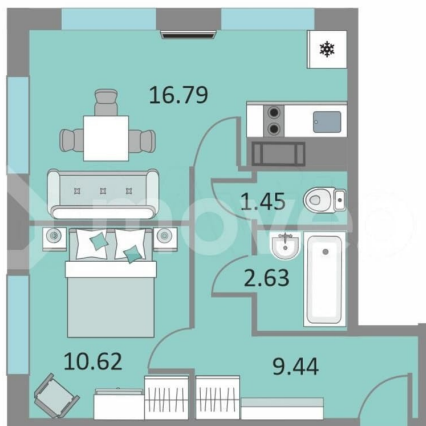

современные системы видеонаблюдения и безбарьерного доступа. В инфраструктуре отеля функционирует видовой ресторан с террасой, фитнес центр, зона коворкинга, прачечная, магазин 24 часа, кафе-бар для вечернего отдыха. Благодаря тщательно продуманной архитектурной концепции и местоположению, из большинства номеров открывается панорамный вид на Ивановский карьер, а увеличенные окна, высотой 1,85 м. создают в помещениях ощущение пространства, полного воздуха и света. Все апартаменты сдаются с отделкой «под ключ», обеспечивая готовность к переезду сразу после приобретения. Также есть возможность приобрести номер с меблировкой, и даже с «арендатором». В отеле возможно, как собственное проживание, так и сдача помещений в аренду от Управляющей компании «Начало».