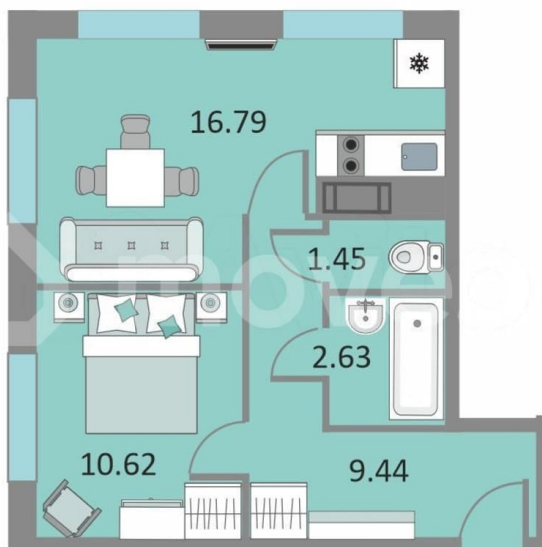

🕒 Создано: 17.02.2026 в 01:19

🔄 Обновлено: 15.04.2026 в 01:24

Отдел продаж, Апартамент-отель Начало **89251234567**

Санкт-Петербург, ул. Варфоломеевская, 6

8 195 110 ₺

Санкт-Петербург, ул. Варфоломеевская, 6

Улица

[улица Варфоломеевская](#)

для заметок

Квартира

Количество комнат

1

Общая площадь

40.6 м²

Этаж

7/13

Детали объекта

Тип сделки

Продам

Раздел

[Квартиры](#)

Квартира в новостройке

да

Описание

Апарт-отель «Начало» - это апартаменты для жизни и инвестиций! Готовый апарт-отель категории три звезды введён в эксплуатацию в ноябре 2022 года. Три корпуса апарт-отеля объединены единой входной группой с зоной лобби и ресепшен, в здании предусмотрена круглосуточная охрана и установлены