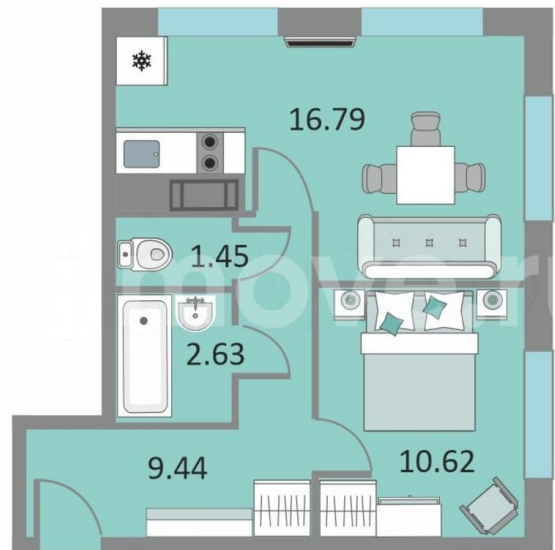

Отдел продаж, Апартамент-отель Начало
89251234567

🕒 Создано: 17.02.2026 в 01:19

🔄 Обновлено: 15.04.2026 в 01:24

Санкт-Петербург, ул. Варфоломеевская, 6
7 979 930 ₺

Санкт-Петербург, ул. Варфоломеевская, 6

Улица

[улица Варфоломеевская](#)

для заметок

Квартира

Количество комнат

1

Общая площадь

40.6 м²

Этаж

10/13

Детали объекта

Тип сделки

Продам

Раздел

[Квартиры](#)

Квартира в новостройке

да

Описание

Апарт-отель «Начало» - это апартаменты для жизни и инвестиций! Готовый апарт-отель категории три звезды введён в эксплуатацию в ноябре 2022 года. Три корпуса апарт-отеля объединены единой входной группой с зоной лобби и ресепшен, в здании предусмотрена круглосуточная охрана и установлены