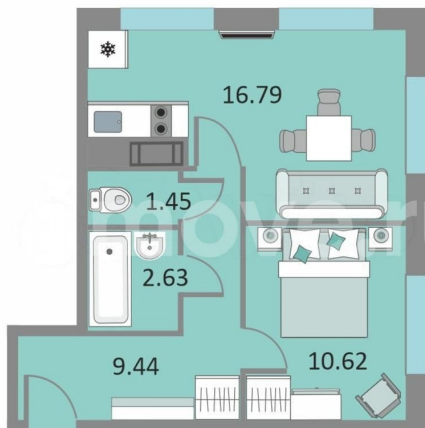

современные системы видеонаблюдения и безбарьерного доступа. В инфраструктуре отеля функционирует видовой ресторан с террасой, фитнес центр, зона коворкинга, прачечная, магазин 24 часа, кафе-бар для вечернего отдыха. Благодаря тщательно продуманной архитектурной концепции и местоположению, из большинства номеров открывается панорамный вид на Ивановский карьер, а увеличенные окна, высотой 1,85 м. создают в помещениях ощущение пространства, полного воздуха и света. Все апартаменты сдаются с отделкой «под ключ», обеспечивая готовность к переезду сразу после приобретения. Также есть возможность приобрести номер с меблировкой, и даже с «арендатором». В отеле возможно, как собственное проживание, так и сдача помещений в аренду от Управляющей компании «Начало».