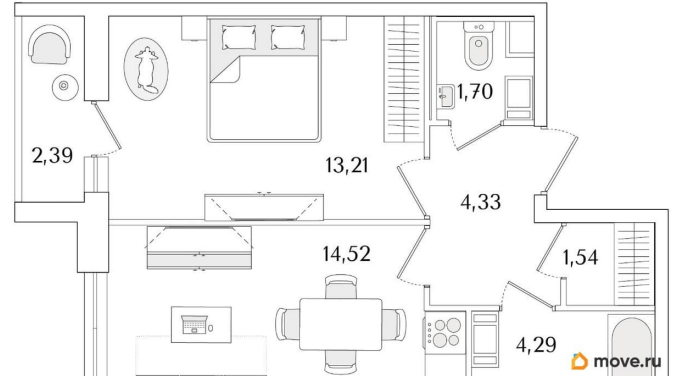

**Квартира**

Количество комнат

1

Высота потолков

3 м

Жилая площадь

13.2 м<sup>2</sup>

Площадь кухни

14.5 м<sup>2</sup>

Общая площадь

40.79 м<sup>2</sup>

Этаж

7/9

**Детали объекта**

Тип сделки

Продам

Раздел

[Квартиры](#)

Тип балкона

лоджия

Тип санузла

раздельный

Вид из окна

во двор