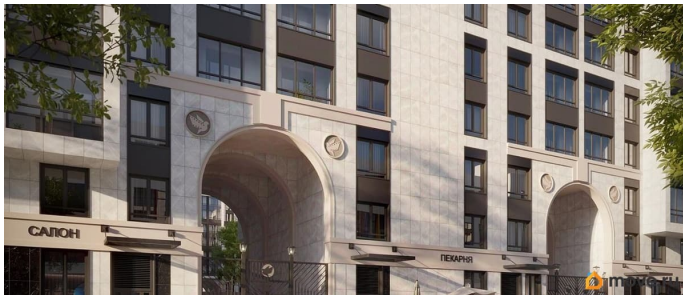

## Описание

Продаётся 1к.кв. в ЖК Кинопарк от застройщика Группа компаний «РСТИ» (Росстройинвест). Квартира находится в 9 этажном доме, в Очередь 2, Корпус 1 на 7 этаже. Общая площадь квартиры 40,79 кв.м. «Кинопарк» — современный жилой комплекс, в котором главную роль играете Вы! Здесь возможен любой желанный сценарий жизни. Продуманные планировки, закрытые уютные дворы, развитая инфраструктура квартала — всё это обеспечит высокий уровень комфорта и будет вдохновлять на новые свершения. «Кинопарк» у парка «Новознаменка» возводится на бывшей территории «Ленфильма». Тема кино найдет отражение в отделке мест общего пользования и благоустройстве территории. Инфраструктура Жилой комплекс расположен в обжитой части Красносельского района рядом есть магазины, детские сады, школы и другая необходимая инфраструктура. Напротив комплекса находится парк «Новознаменка», в шаговой доступности еще четыре парка и два сквера.