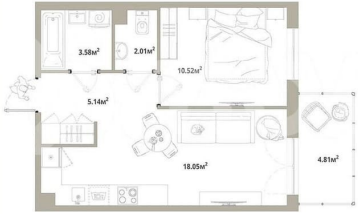

ТИШИН

1-комнатная
евро 40,74 м²
площадь 2,67 м
потолки

- ТРИ УРОВНЯ УМНОГО ДОМА
- СОБСТВЕННЫЙ ЗЕЛЕНЬ БУЛЬВАР
- ШКОЛА И 2 ДЕТСКИХ САДА

2 КОРПУС, 5-7 ЭТАЖ

1 секция

2,67 м
высота потолка