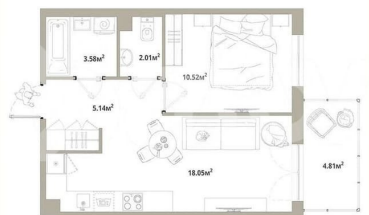

ТИШИН

1-комнатная евро 40,74 м² площадь 2,67 м потолки

ТРИ УРОВНЯ УМНОГО ДОМА

СОБСТВЕННЫЙ ЗЕЛЕНЬ БУЛЬВАР

ШКОЛА И 2 ДЕТСКИХ САДА