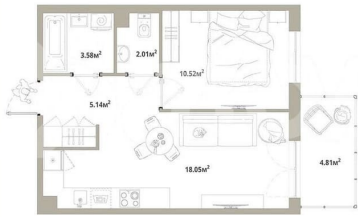

ТИШИН

1-комнатная
евро 40,74 м²
площадь 2,67 м
потолки

- ТРИ УРОВНЯ УМНОГО ДОМА
- СОБСТВЕННЫЙ ЗЕЛЕНЬ БУЛЬВАР
- ШКОЛА И 2 ДЕТСКИХ САДА

2 КОРПУС, 5-7 ЭТАЖ

3 секция

2,67 м

высота потолка