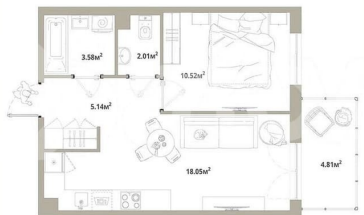

ТИШИН

1-комнатная
евро

40,74 м²
площадь

2,67 м
потолки

ТРИ УРОВНЯ УМНОГО ДОМА

СОБСТВЕННЫЙ ЗЕЛЕНЬ БУЛЬВАР

ШКОЛА И 2 ДЕТСКИХ САДА