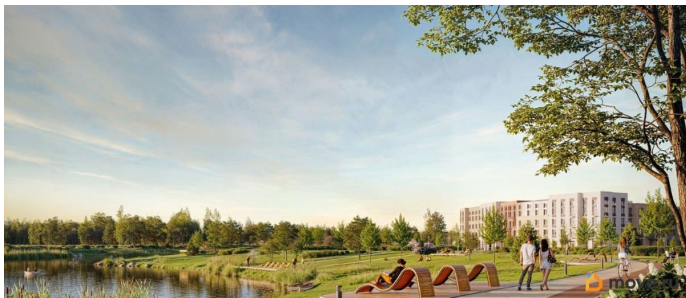

Пулково Лейк

Комфорт-класс   Чистовая

Квартира на берегу озера

1 КОМНАТ   **40.7м** ПЛОЩАДЬ   **3** ИЗ 4 ЭТАЖ

7.1   4.4   10.7   18.5

move.ru