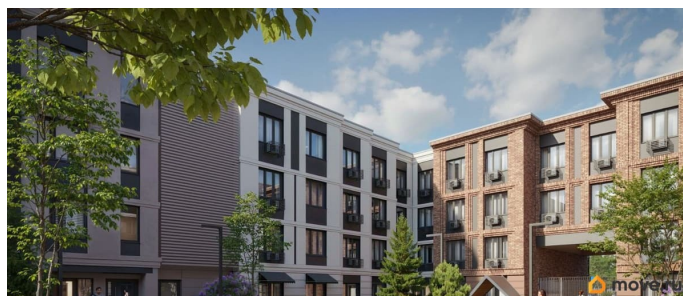

отделку, подходящую именно Вам. Дома оборудованы самыми современными инженерными системами и «Умным домом». В рамках проекта будет построена современная школа на 925 мест и 2 детских сада на 160 и 240 мест, выезды на Пулковское и Петербургское шоссе, а также храм рядом со сквером «Пулковский рубеж». Общественное пространство вдоль берега озера превратится во все сезонный парк, в котором найдется место для любых активностей от пробежек, катания на САПах и велосипедах до отдыха в шезлонгах и любования закатом солнца. Зимой будет работать каток, проложен лыжный маршрут, предусмотрено место для новогодней елки и горок для детей. Для Ваших питомцев - площадка для выгула собак. Преимущества:

- Высота потолков от 2,6 до 4,5 м;
- Уникальные планировки;
- Парк на берегу озера;
- Система «Умный дом»;
- Дворы без машин;
- Колясочная в парадной;
- Видеонаблюдение в холлах, на первом этаже, в лифтах и в паркингах.

Успейте приобрести квартиру на выгодных условиях! Чтобы узнать подробности, обращайтесь за консультацией по телефону.