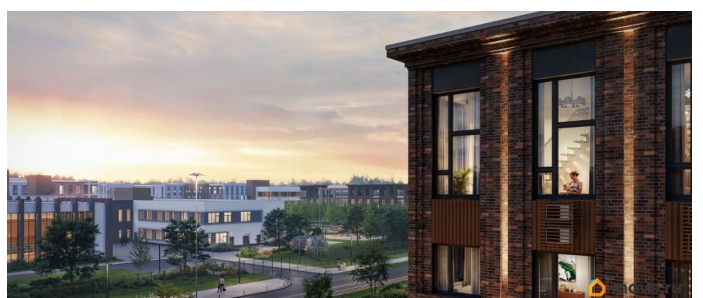

Пулково Лейк

Комфорт-класс   Чистовая

Квартира на берегу озера

1 КОМНАТ   **40.7м** ПЛОЩАДЬ   **3** ИЗ 4 ЭТАЖ

7.1   4.4   10.7   18.5

move.ru