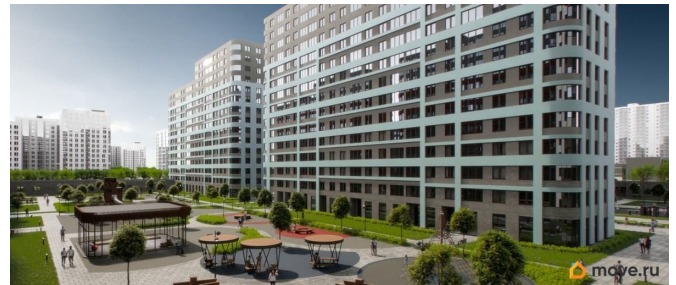

Год сдачи

3 квартал 2027 г.

лифт

Описание

Продаётся однокомнатная квартира в жилом комплексе ЦДС Dreamline, Корпус 2.8 ЦЕНА УКАЗАНА С УЧЕТОМ СКИДКИ ЗА НАЛИЧНЫЕ.

При покупке квартиры без участия агентов дарим сертификат новосела в магазин ХОФФ на сумму 50 000 рублей. Им можно оплатить не более 15% от суммы покупки. Квартиры с чистовой отделкой: на полу ламинат, на стенах обои под покраску, установлены межкомнатные двери, в санузлах везде положена плитка, установлена вся сантехника! ЦДС Дримлайн — это новый ЖК на Парашютной улице. Первая очередь введена в эксплуатацию, дома второй очереди высокой степени готовности!

Инфраструктура, около дома: Детский сад для 350 малышей - построен; Школа для 825 учеников - построена; Поликлиника и центр общей врачебной практики в соседнем квартале. В домах есть кладовые, которые можно купить и не устраивать склад на лоджии. Около дома - многоэтажный паркинг. Прямая продажа от застройщика Группы ЦДС! Номер в базе ЦДС: 115896