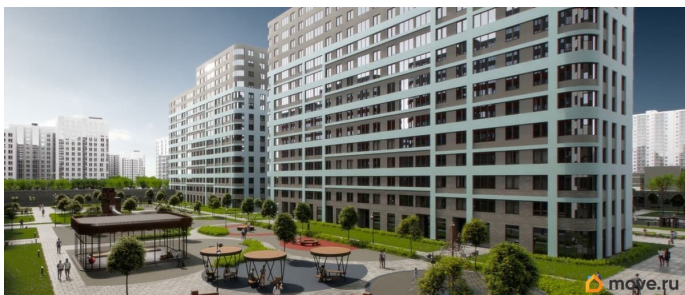

Год сдачи

3 квартал 2027 г.

лифт

Описание

Продаётся однокомнатная квартира в жилом комплексе ЦДС Dreamline, Корпус 2.8 ЦЕНА УКАЗАНА С УЧЕТОМ СКИДКИ ЗА НАЛИЧНЫЕ.

При покупке квартиры без участия агентов дарим сертификат новосела в магазин ХОФФ на сумму 50 000 рублей. Им можно оплатить не более 15% от суммы покупки. Квартиры с чистовой отделкой: на полу ламинат, на стенах обои под покраску, установлены межкомнатные двери, в санузлах везде положена плитка, установлена вся сантехника! ЦДС Дримлайн — это новый ЖК на Парашютной улице. Первая очередь введена в эксплуатацию, дома второй очереди высокой степени готовности!

Инфраструктура, около дома: Детский сад для 350 малышей - построен; Школа для 825 учеников - построена; Поликлиника и центр общей врачебной практики в соседнем квартале. В домах есть кладовые, которые можно купить и не устраивать склад на лоджии. Около дома - многоэтажный паркинг. Прямая продажа от застройщика Группы ЦДС! Номер в базе ЦДС: 115896