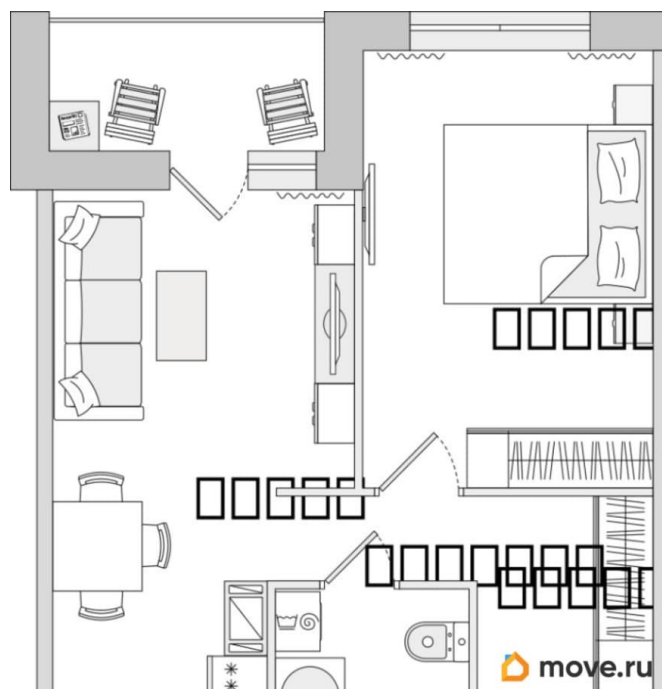

🕒 Создано: 24.03.2026 в 04:18

🔄 Обновлено: 13.04.2026 в 15:21

**Отдел продаж, Бесплатная
консультация**

79847038376

Санкт-Петербург, улица Плесецкая, 24

10 025 790 ₹

Санкт-Петербург, улица Плесецкая, 24

Округ

[СПБ, Приморский район](#)

Улица

[улица Плесецкая](#)

Квартира

Количество комнат

1

Высота потолков

2.75 м

Общая площадь

40.85 м²

Этаж

11/17

Детали объекта

Тип сделки

Продам

Раздел

[Квартиры](#)

Квартира в новостройке

да

Год сдачи

3 квартал 2027 г.

лифт

Описание

для заметок