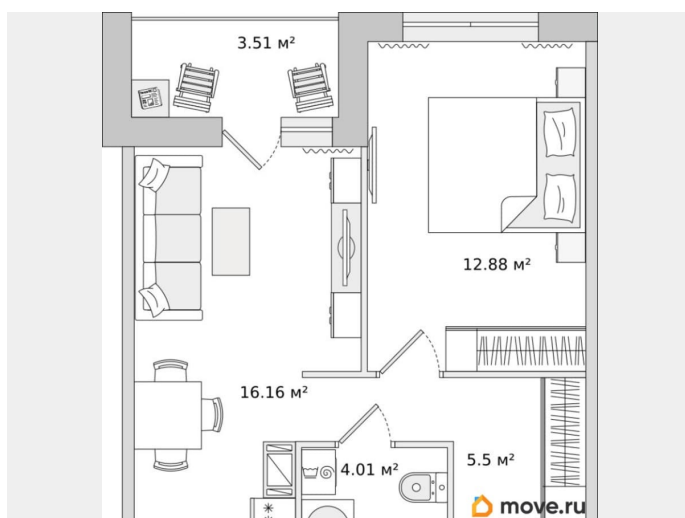

Год сдачи

3 квартал 2027 г.

лифт

Описание

Продаётся однокомнатная квартира в жилом комплексе ЦДС Dreamline, Корпус 2.8 ЦЕНА УКАЗАНА С УЧЕТОМ СКИДКИ ЗА НАЛИЧНЫЕ. При покупке квартиры без участия агентов дарим сертификат новосела в магазин ХОФФ на сумму 50 000 рублей. Им можно оплатить не более 15% от суммы покупки. Квартиры с чистовой отделкой: на полу ламинат, на стенах обои под покраску, установлены межкомнатные двери, в санузлах везде положена плитка, установлена вся сантехника! ЦДС Дримлайн — это новый ЖК на Парашютной улице. Первая очередь введена в эксплуатацию, дома второй очереди высокой степени готовности! Инфраструктура, около дома: Детский сад для 350 малышей - построен; Школа для 825 учеников - построена; Поликлиника и центр общей врачебной практики в соседнем квартале. В домах есть кладовые, которые можно купить и не устраивать склад на лоджии. Около дома - многоэтажный паркинг. Прямая продажа от застройщика Группы ЦДС! Номер в базе ЦДС: 115899