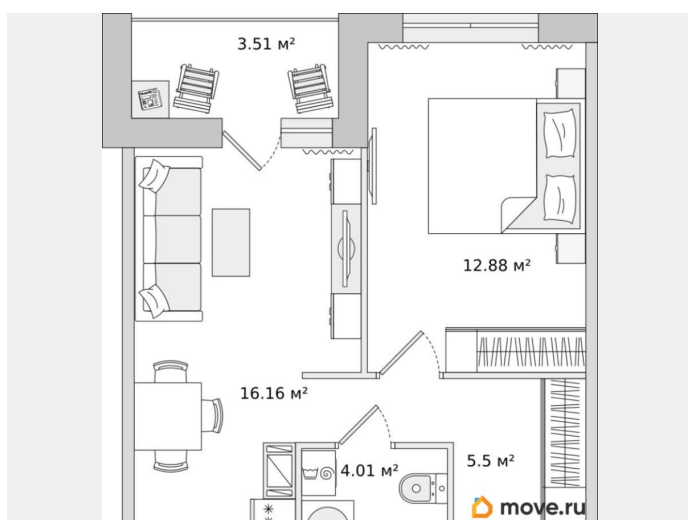

Описание

Продаётся однокомнатная квартира в жилом комплексе ЦДС Dreamline, Корпус 2.8 ЦЕНА УКАЗАНА С УЧЕТОМ СКИДКИ ЗА НАЛИЧНЫЕ.

При покупке квартиры без участия агентов дарим сертификат новосела в магазин ХОФФ на сумму 50 000 рублей. Им можно оплатить не более 15% от суммы покупки. Квартиры с чистовой отделкой: на полу ламинат, на стенах обои под покраску, установлены межкомнатные двери, в санузлах везде положена плитка, установлена вся сантехника! ЦДС Дримлайн — это новый ЖК на Парашютной улице. Первая очередь введена в эксплуатацию, дома второй очереди высокой степени готовности!

Инфраструктура, около дома: Детский сад для 350 малышей - построен; Школа для 825 учеников - построена; Поликлиника и центр общей врачебной практики в соседнем квартале. В домах есть кладовые, которые можно купить и не устраивать склад на лоджии. Около дома - многоэтажный паркинг. Прямая продажа от застройщика Группы ЦДС! Номер в базе ЦДС: 115889