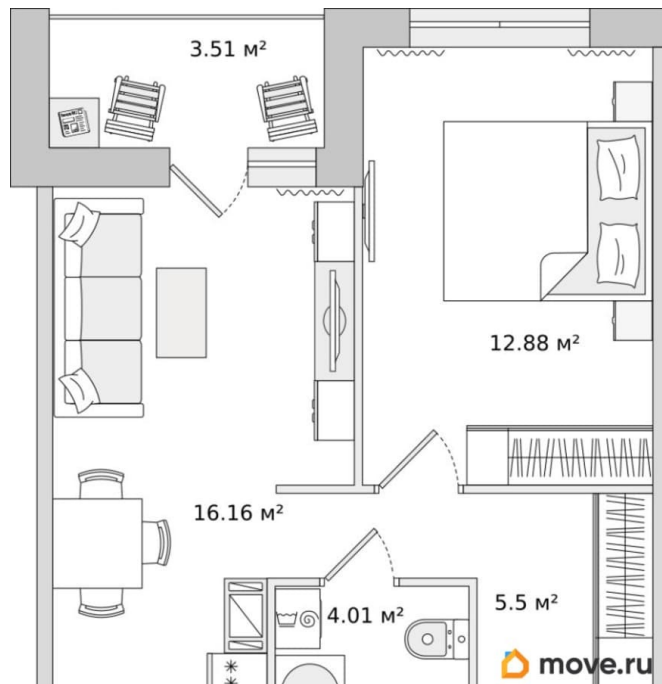

🕒 Создано: 02.04.2026 в 17:00

🔄 Обновлено: 06.04.2026 в 17:33

ЦДС, ЦДС

79927164398

Санкт-Петербург, улица Плесецкая, 24

9 727 070 ₹

Санкт-Петербург, улица Плесецкая, 24

Округ

[СПБ, Приморский район](#)

Улица

[улица Плесецкая](#)

Квартира

Количество комнат

1

Высота потолков

2.75 м

Жилая площадь

12.3 м²

Общая площадь

40.85 м²

Этаж

3/17

Детали объекта

Тип сделки

Продам

Раздел

[Квартиры](#)

Квартира в новостройке

да

Год сдачи

3 квартал 2027 г.

для заметок