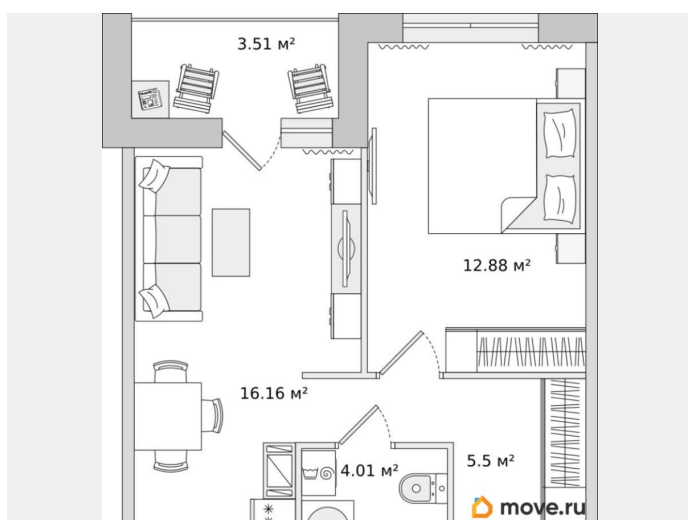

Описание

Продаётся однокомнатная квартира в жилом комплексе ЦДС Dreamline, Корпус 2.8 ЦЕНА УКАЗАНА С УЧЕТОМ СКИДКИ ЗА НАЛИЧНЫЕ.

При покупке квартиры без участия агентов дарим сертификат новосела в магазин ХОФФ на сумму 50 000 рублей. Им можно оплатить не более 15% от суммы покупки. Квартиры с чистовой отделкой: на полу ламинат, на стенах обои под покраску, установлены межкомнатные двери, в санузлах везде положена плитка, установлена вся сантехника! ЦДС Дримлайн — это новый ЖК на Парашютной улице. Первая очередь введена в эксплуатацию, дома второй очереди высокой степени готовности!

Инфраструктура, около дома: Детский сад для 350 малышей - построен; Школа для 825 учеников - построена; Поликлиника и центр общей врачебной практики в соседнем квартале. В домах есть кладовые, которые можно купить и не устраивать склад на лоджии. Около дома - многоэтажный паркинг. Прямая продажа от застройщика Группы ЦДС! Номер в базе ЦДС: 115888