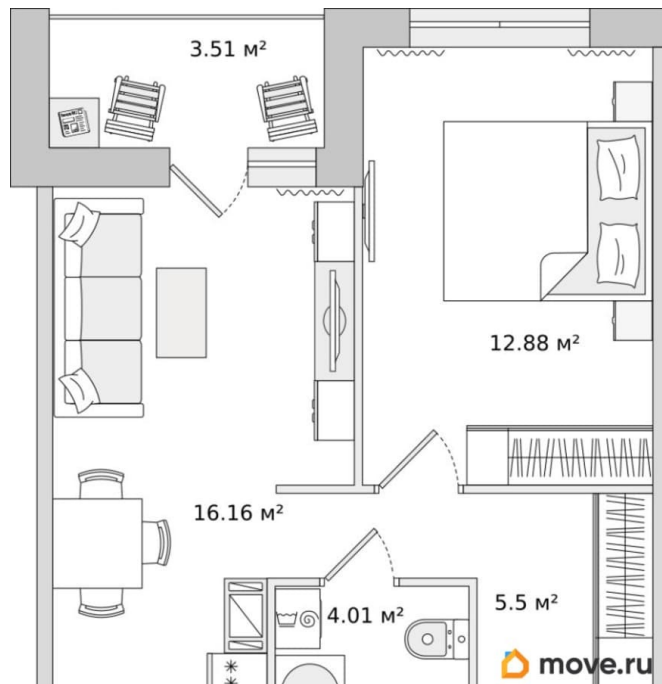

🕒 Создано: 02.04.2026 в 17:05

Обновлено: 06.04.2026 в 16:39

ЦДС, ЦДС

79927164398

Санкт-Петербург, улица Плесецкая, 24

9 689 730 ₹

Санкт-Петербург, улица Плесецкая, 24

Округ

[СПБ, Приморский район](#)

Улица

[улица Плесецкая](#)

Квартира

Количество комнат

1

Высота потолков

2.75 м

Жилая площадь

12.3 м²

Общая площадь

40.85 м²

Этаж

2/17

Детали объекта

Тип сделки

Продам

Раздел

[Квартиры](#)

Квартира в новостройке

да

Год сдачи

3 квартал 2027 г.

для заметок