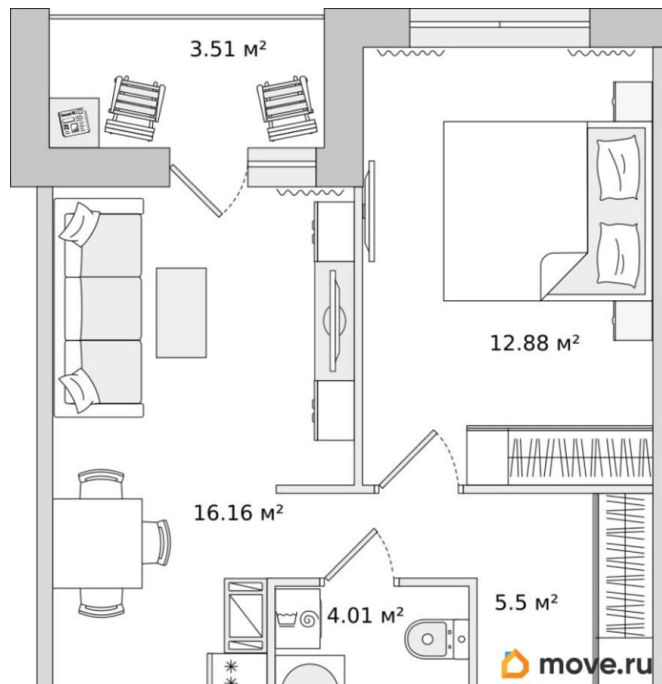

🕒 Создано: 02.04.2026 в 16:22

🔄 Обновлено: 06.04.2026 в 18:05

ЦДС, ЦДС

79927164398

Санкт-Петербург, улица Плесецкая, 24

9 876 430 ₹

Санкт-Петербург, улица Плесецкая, 24

Округ

[СПБ, Приморский район](#)

Улица

[улица Плесецкая](#)

Квартира

Количество комнат

1

Высота потолков

2.75 м

Жилая площадь

12.3 м²

Общая площадь

40.85 м²

Этаж

7/17

Детали объекта

Тип сделки

Продам

Раздел

[Квартиры](#)

Квартира в новостройке

да

Год сдачи

3 квартал 2027 г.

для заметок