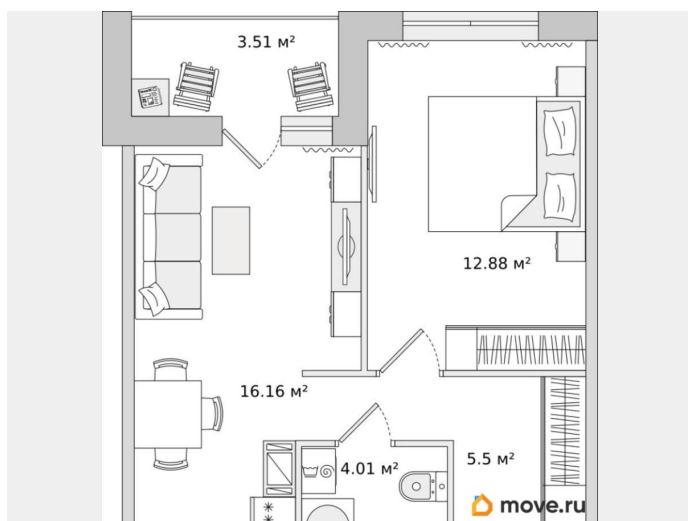

Описание

Продаётся однокомнатная квартира в жилом комплексе ЦДС Dreamline, Корпус 2.8 ЦЕНА УКАЗАНА С УЧЕТОМ СКИДКИ ЗА НАЛИЧНЫЕ.

При покупке квартиры без участия агентов дарим сертификат новосела в магазин ХОФФ на сумму 50 000 рублей. Им можно оплатить не более 15% от суммы покупки. Квартиры с чистовой отделкой: на полу ламинат, на стенах обои под покраску, установлены межкомнатные двери, в санузлах везде положена плитка, установлена вся сантехника! ЦДС Дримлайн — это новый ЖК на Парашютной улице. Первая очередь введена в эксплуатацию, дома второй очереди высокой степени готовности!

Инфраструктура, около дома: Детский сад для 350 малышей - построен; Школа для 825 учеников - построена; Поликлиника и центр общей врачебной практики в соседнем квартале. В домах есть кладовые, которые можно купить и не устраивать склад на лоджии. Около дома - многоэтажный паркинг. Прямая продажа от застройщика Группы ЦДС! Номер в базе ЦДС: 115893