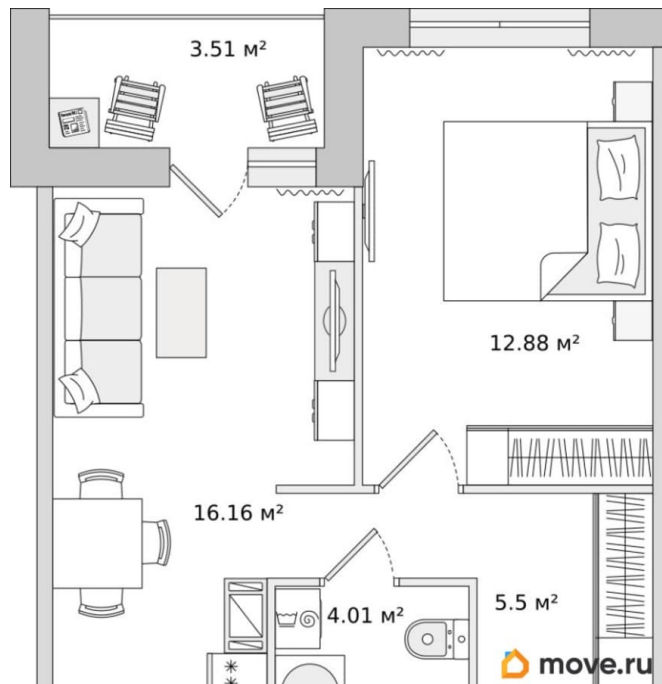

🕒 Создано: 02.04.2026 в 17:21

Обновлено: 06.04.2026 в 16:55

ЦДС, ЦДС

79927164398

Санкт-Петербург, улица Плесецкая, 24

9 913 770 ₹

Санкт-Петербург, улица Плесецкая, 24

Округ

[СПБ, Приморский район](#)

Улица

[улица Плесецкая](#)

Квартира

Количество комнат

1

Высота потолков

2.75 м

Жилая площадь

12.3 м²

Общая площадь

40.85 м²

Этаж

8/17

Детали объекта

Тип сделки

Продам

Раздел

[Квартиры](#)

Квартира в новостройке

да

Год сдачи

3 квартал 2027 г.

для заметок