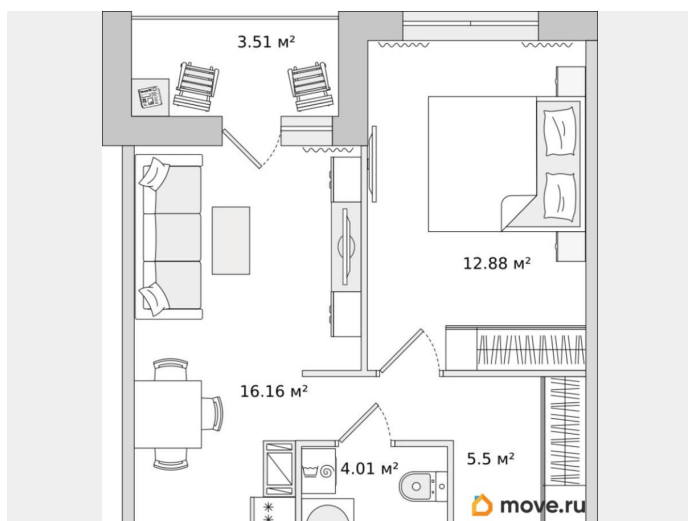

Описание

Продаётся однокомнатная квартира в жилом комплексе ЦДС Dreamline, Корпус 2.8 ЦЕНА УКАЗАНА С УЧЕТОМ СКИДКИ ЗА НАЛИЧНЫЕ.

При покупке квартиры без участия агентов дарим сертификат новосела в магазин ХОФФ на сумму 50 000 рублей. Им можно оплатить не более 15% от суммы покупки. Квартиры с чистовой отделкой: на полу ламинат, на стенах обои под покраску, установлены межкомнатные двери, в санузлах везде положена плитка, установлена вся сантехника! ЦДС Дримлайн — это новый ЖК на Парашютной улице. Первая очередь введена в эксплуатацию, дома второй очереди высокой степени готовности!

Инфраструктура, около дома: Детский сад для 350 малышей - построен; Школа для 825 учеников - построена; Поликлиника и центр общей врачебной практики в соседнем квартале. В домах есть кладовые, которые можно купить и не устраивать склад на лоджии. Около дома - многоэтажный паркинг. Прямая продажа от застройщика Группы ЦДС! Номер в базе ЦДС: 115894