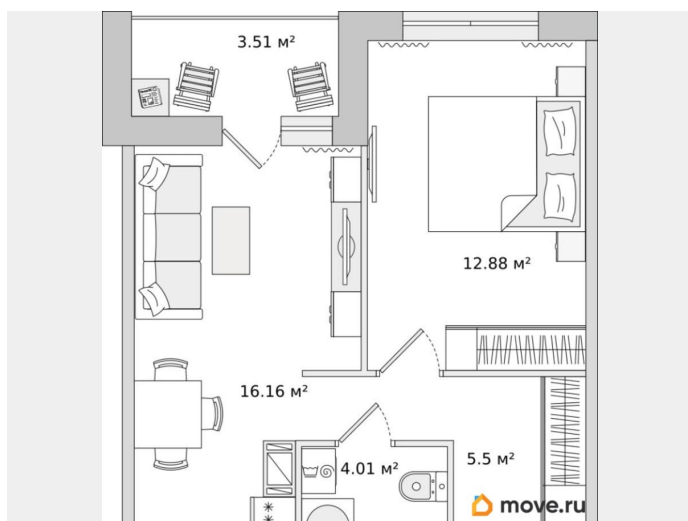

Описание

Продаётся однокомнатная квартира в жилом комплексе ЦДС Dreamline, Корпус 2.8 ЦЕНА УКАЗАНА С УЧЕТОМ СКИДКИ ЗА НАЛИЧНЫЕ.

При покупке квартиры без участия агентов дарим сертификат новосела в магазин ХОФФ на сумму 50 000 рублей. Им можно оплатить не более 15% от суммы покупки. Квартиры с чистовой отделкой: на полу ламинат, на стенах обои под покраску, установлены межкомнатные двери, в санузлах везде положена плитка, установлена вся сантехника! ЦДС Дримлайн — это новый ЖК на Парашютной улице. Первая очередь введена в эксплуатацию, дома второй очереди высокой степени готовности!

Инфраструктура, около дома: Детский сад для 350 малышей - построен; Школа для 825 учеников - построена; Поликлиника и центр общей врачебной практики в соседнем квартале. В домах есть кладовые, которые можно купить и не устраивать склад на лоджии. Около дома - многоэтажный паркинг. Прямая продажа от застройщика Группы ЦДС! Номер в базе ЦДС: 115890