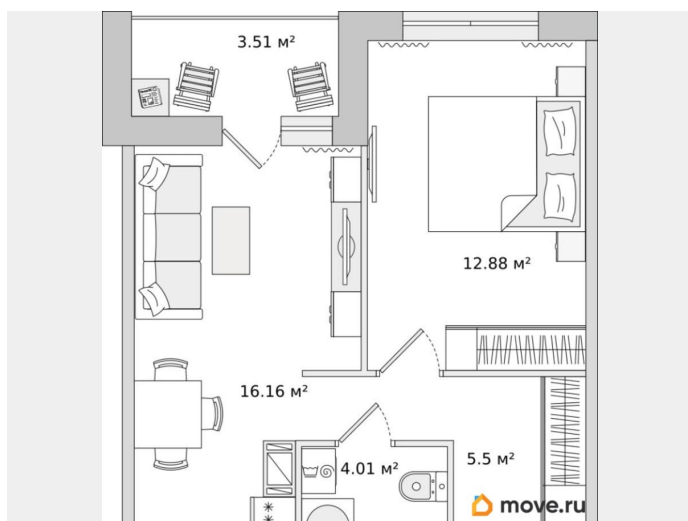

Описание

Продаётся однокомнатная квартира в жилом комплексе ЦДС Dreamline, Корпус 2.8 ЦЕНА УКАЗАНА С УЧЕТОМ СКИДКИ ЗА НАЛИЧНЫЕ.

При покупке квартиры без участия агентов дарим сертификат новосела в магазин ХОФФ на сумму 50 000 рублей. Им можно оплатить не более 15% от суммы покупки. Квартиры с чистовой отделкой: на полу ламинат, на стенах обои под покраску, установлены межкомнатные двери, в санузлах везде положена плитка, установлена вся сантехника! ЦДС Дримлайн — это новый ЖК на Парашютной улице. Первая очередь введена в эксплуатацию, дома второй очереди высокой степени готовности!

Инфраструктура, около дома: Детский сад для 350 малышей - построен; Школа для 825 учеников - построена; Поликлиника и центр общей врачебной практики в соседнем квартале. В домах есть кладовые, которые можно купить и не устраивать склад на лоджии. Около дома - многоэтажный паркинг. Прямая продажа от застройщика Группы ЦДС! Номер в базе ЦДС: 115895