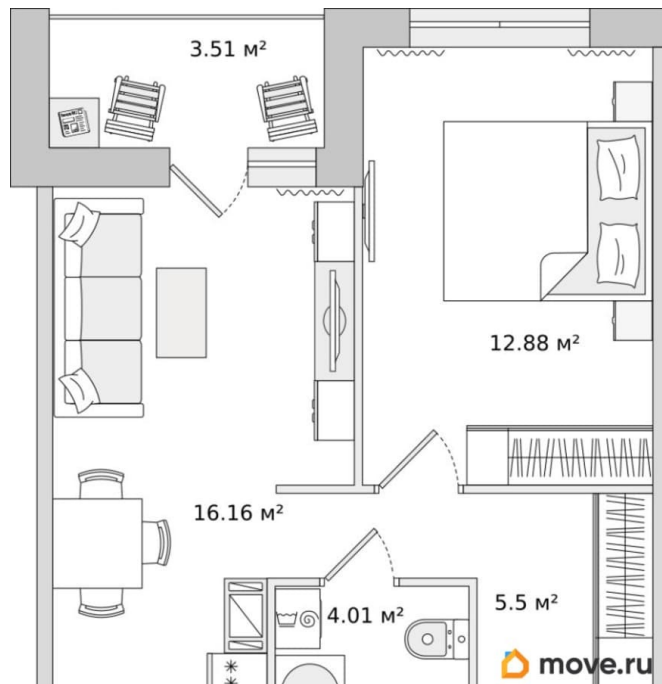

🕒 Создано: 02.04.2026 в 17:16

🔄 Обновлено: 06.04.2026 в 17:52

ЦДС, ЦДС

79927164398

Санкт-Петербург, улица Плесецкая, 24

9 951 110 ₹

Санкт-Петербург, улица Плесецкая, 24

Округ

[СПБ, Приморский район](#)

Улица

[улица Плесецкая](#)

Квартира

Количество комнат

1

Высота потолков

2.75 м

Жилая площадь

12.3 м²

Общая площадь

40.85 м²

Этаж

9/17

Детали объекта

Тип сделки

Продам

Раздел

[Квартиры](#)

Квартира в новостройке

да

Год сдачи

3 квартал 2027 г.

для заметок