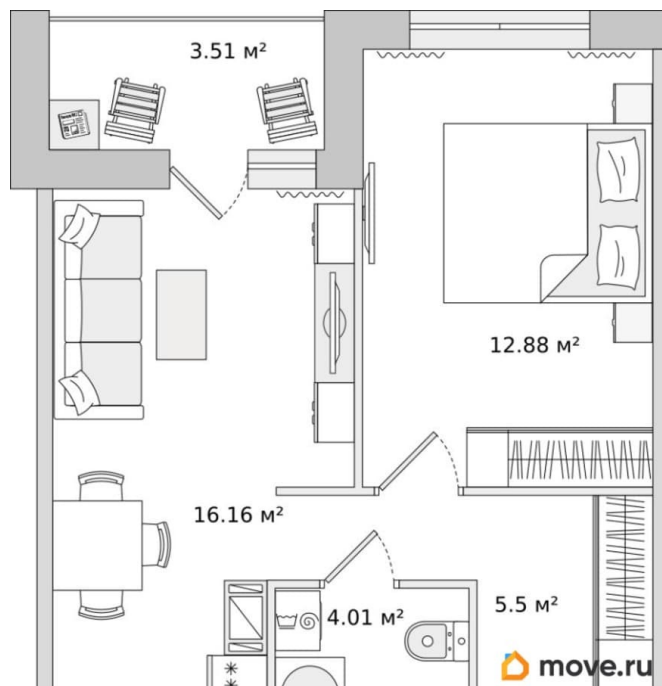

🕒 Создано: 02.04.2026 в 16:44

🔄 Обновлено: 06.04.2026 в 17:07

ЦДС, ЦДС

79927164398

Санкт-Петербург, улица Плесецкая, 24

9 988 450 ₹

Санкт-Петербург, улица Плесецкая, 24

Округ

[СПБ, Приморский район](#)

Улица

[улица Плесецкая](#)

Квартира

Количество комнат

1

Высота потолков

2.75 м

Жилая площадь

12.3 м²

Общая площадь

40.85 м²

Этаж

10/17

Детали объекта

Тип сделки

Продам

Раздел

[Квартиры](#)

Квартира в новостройке

да

Год сдачи

3 квартал 2027 г.

для заметок