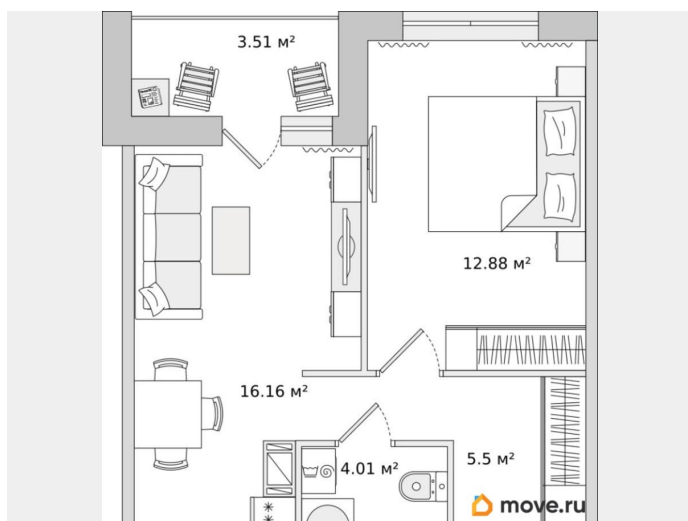

Описание

Продаётся однокомнатная квартира в жилом комплексе ЦДС Dreamline, Корпус 2.8 ЦЕНА УКАЗАНА С УЧЕТОМ СКИДКИ ЗА НАЛИЧНЫЕ.

При покупке квартиры без участия агентов дарим сертификат новосела в магазин ХОФФ на сумму 50 000 рублей. Им можно оплатить не более 15% от суммы покупки. Квартиры с чистовой отделкой: на полу ламинат, на стенах обои под покраску, установлены межкомнатные двери, в санузлах везде положена плитка, установлена вся сантехника! ЦДС Дримлайн — это новый ЖК на Парашютной улице. Первая очередь введена в эксплуатацию, дома второй очереди высокой степени готовности!

Инфраструктура, около дома: Детский сад для 350 малышей - построен; Школа для 825 учеников - построена; Поликлиника и центр общей врачебной практики в соседнем квартале. В домах есть кладовые, которые можно купить и не устраивать склад на лоджии. Около дома - многоэтажный паркинг. Прямая продажа от застройщика Группы ЦДС! Номер в базе ЦДС: 115898