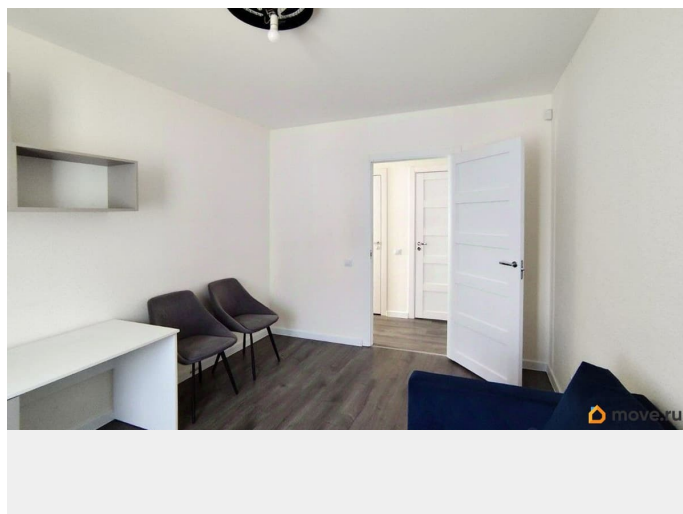

лифт

Описание

Продаётся однокомнатная квартира в жилом комплексе ЦДС Dreamline, Корпус 2.8 ЦЕНА УКАЗАНА С УЧЕТОМ СКИДКИ ЗА НАЛИЧНЫЕ. При покупке квартиры без участия агентов дарим сертификат новосела в магазин ХОФФ на сумму 50 000 рублей. Им можно оплатить не более 15% от суммы покупки. Квартиры с чистовой отделкой: на полу ламинат, на стенах обои под покраску, установлены межкомнатные двери, в санузлах везде положена плитка, установлена вся сантехника! ЦДС Дримлайн — это новый ЖК на Парашютной улице. Первая очередь введена в эксплуатацию, дома второй очереди высокой степени готовности! Инфраструктура, около дома: Детский сад для 350 малышей - построен; Школа для 825 учеников - построена; Поликлиника и центр общей врачебной практики в соседнем квартале. В домах есть кладовые, которые можно купить и не устраивать склад на лоджии. Около дома - многоэтажный паркинг. Прямая продажа от застройщика Группы ЦДС! Номер в базе ЦДС: 115902