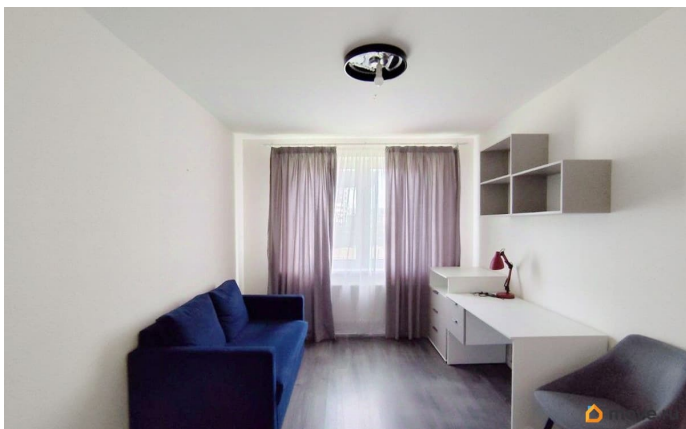

лифт

Описание

Продаётся однокомнатная квартира в жилом комплексе ЦДС Dreamline, Корпус 2.8 ЦЕНА УКАЗАНА С УЧЕТОМ СКИДКИ ЗА НАЛИЧНЫЕ. При покупке квартиры без участия агентов дарим сертификат новосела в магазин ХОФФ на сумму 50 000 рублей. Им можно оплатить не более 15% от суммы покупки. Квартиры с чистовой отделкой: на полу ламинат, на стенах обои под покраску, установлены межкомнатные двери, в санузлах везде положена плитка, установлена вся сантехника! ЦДС Дримлайн — это новый ЖК на Парашютной улице. Первая очередь введена в эксплуатацию, дома второй очереди высокой степени готовности! Инфраструктура, около дома: Детский сад для 350 малышей - построен; Школа для 825 учеников - построена; Поликлиника и центр общей врачебной практики в соседнем квартале. В домах есть кладовые, которые можно купить и не устраивать склад на лоджии. Около дома - многоэтажный паркинг. Прямая продажа от застройщика Группы ЦДС! Номер в базе ЦДС: 115902