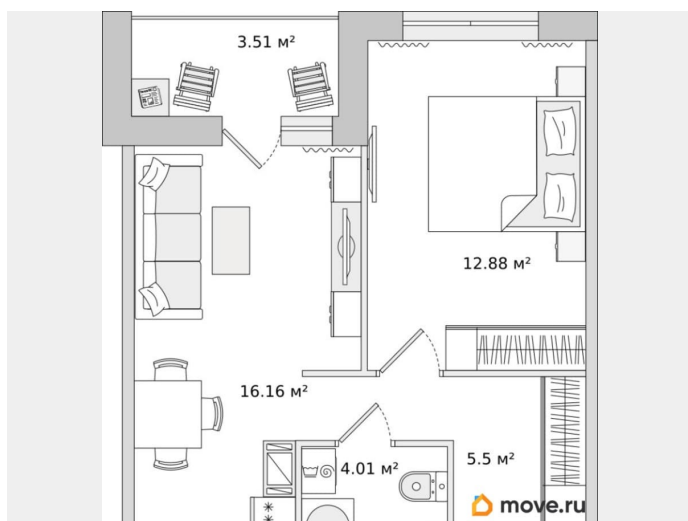

лифт

Описание

Продаётся однокомнатная квартира в жилом комплексе ЦДС Dreamline, Корпус 2.8 ЦЕНА УКАЗАНА С УЧЕТОМ СКИДКИ ЗА НАЛИЧНЫЕ. При покупке квартиры без участия агентов дарим сертификат новосела в магазин ХОФФ на сумму 50 000 рублей. Им можно оплатить не более 15% от суммы покупки. Квартиры с чистовой отделкой: на полу ламинат, на стенах обои под покраску, установлены межкомнатные двери, в санузлах везде положена плитка, установлена вся сантехника! ЦДС Дримлайн — это новый ЖК на Парашютной улице. Первая очередь введена в эксплуатацию, дома второй очереди высокой степени готовности! Инфраструктура, около дома: Детский сад для 350 малышей - построен; Школа для 825 учеников - построена; Поликлиника и центр общей врачебной практики в соседнем квартале. В домах есть кладовые, которые можно купить и не устраивать склад на лоджии. Около дома - многоэтажный паркинг. Прямая продажа от застройщика Группы ЦДС! Номер в базе ЦДС: 115902