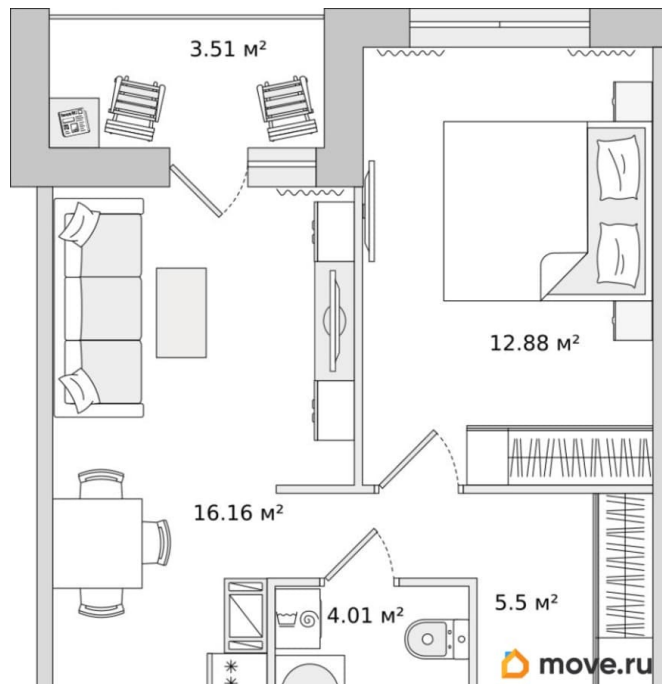

🕒 Создано: 02.04.2026 в 16:13

🔄 Обновлено: 07.04.2026 в 14:27

ЦДС, ЦДС

79927164398

Санкт-Петербург, улица Плесецкая, 24

10 212 490 ₹

Санкт-Петербург, улица Плесецкая, 24

Округ

[СПБ, Приморский район](#)

Улица

[улица Плесецкая](#)

Квартира

Количество комнат

1

Высота потолков

2.75 м

Жилая площадь

12.3 м²

Общая площадь

40.85 м²

Этаж

16/17

Детали объекта

Тип сделки

Продам

Раздел

[Квартиры](#)

Квартира в новостройке

да

Год сдачи

3 квартал 2027 г.

для заметок