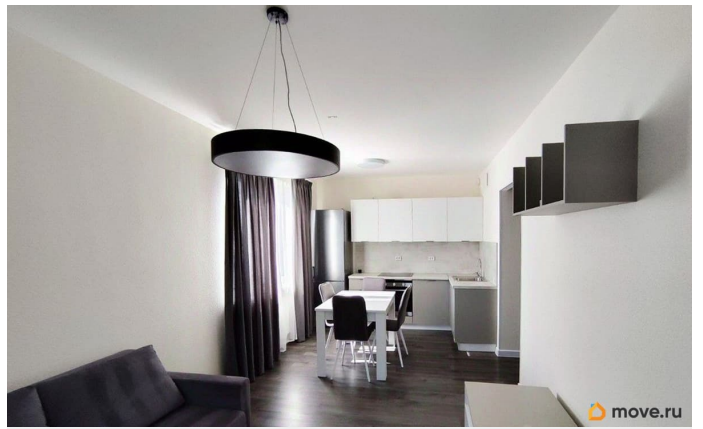

лифт

Описание

Продаётся однокомнатная квартира в жилом комплексе ЦДС Dreamline, Корпус 2.8 ЦЕНА УКАЗАНА С УЧЕТОМ СКИДКИ ЗА НАЛИЧНЫЕ. При покупке квартиры без участия агентов дарим сертификат новосела в магазин ХОФФ на сумму 50 000 рублей. Им можно оплатить не более 15% от суммы покупки. Квартиры с чистовой отделкой: на полу ламинат, на стенах обои под покраску, установлены межкомнатные двери, в санузлах везде положена плитка, установлена вся сантехника! ЦДС Дримлайн — это новый ЖК на Парашютной улице. Первая очередь введена в эксплуатацию, дома второй очереди высокой степени готовности! Инфраструктура, около дома: Детский сад для 350 малышей - построен; Школа для 825 учеников - построена; Поликлиника и центр общей врачебной практики в соседнем квартале. В домах есть кладовые, которые можно купить и не устраивать склад на лоджии. Около дома - многоэтажный паркинг. Прямая продажа от застройщика Группы ЦДС! Номер в базе ЦДС: 115902