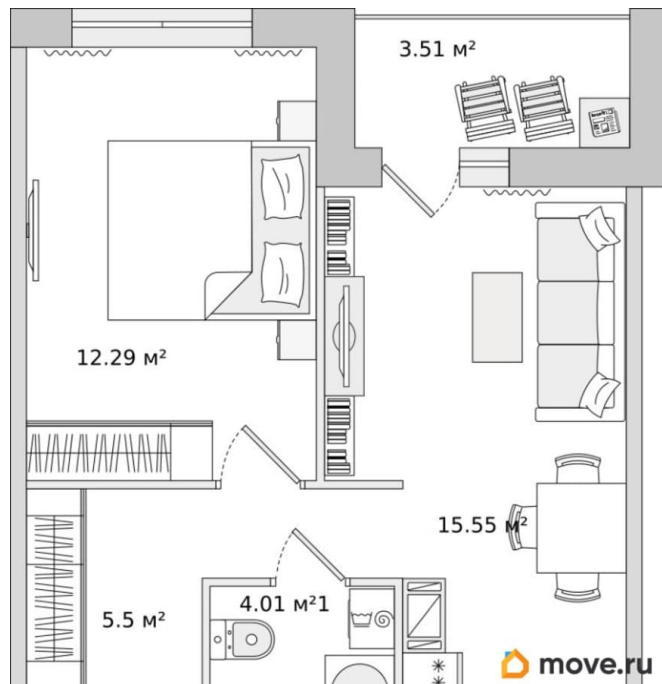

🕒 Создано: 02.04.2026 в 16:26

🔄 Обновлено: 08.04.2026 в 18:27

ЦДС, ЦДС

79927164398

Санкт-Петербург, улица Плесецкая, 24

9 767 025 ₹

Санкт-Петербург, улица Плесецкая, 24

Округ

[СПБ, Приморский район](#)

Улица

[улица Плесецкая](#)

Квартира

Количество комнат

1

Высота потолков

2.75 м

Жилая площадь

12.3 м²

Общая площадь

40.86 м²

Этаж

3/17

Детали объекта

Тип сделки

Продам

Раздел

[Квартиры](#)

Ремонт

с отделкой

Квартира в новостройке

да

для заметок