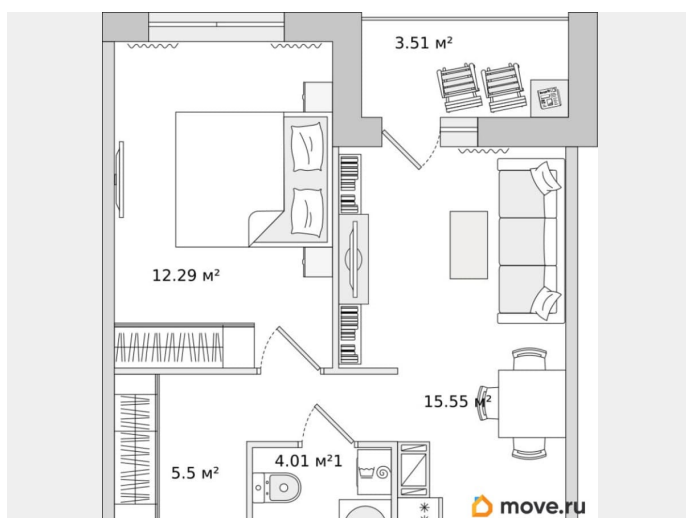

лифт

Описание

Продаётся однокомнатная квартира в жилом комплексе ЦДС Dreamline, Корпус 2.8 ЦЕНА УКАЗАНА С УЧЕТОМ СКИДКИ ЗА НАЛИЧНЫЕ. При покупке квартиры без участия агентов дарим сертификат новосела в магазин ХОФФ на сумму 50 000 рублей. Им можно оплатить не более 15% от суммы покупки. Квартиры с чистовой отделкой: на полу ламинат, на стенах обои под покраску, установлены межкомнатные двери, в санузлах везде положена плитка, установлена вся сантехника! ЦДС Дримлайн — это новый ЖК на Парашютной улице. Первая очередь введена в эксплуатацию, дома второй очереди высокой степени готовности! Инфраструктура, около дома: Детский сад для 350 малышей - построен; Школа для 825 учеников - построена; Поликлиника и центр общей врачебной практики в соседнем квартале. В домах есть кладовые, которые можно купить и не устраивать склад на лоджии. Около дома - многоэтажный паркинг. Прямая продажа от застройщика Группы ЦДС! Номер в базе ЦДС: 116027