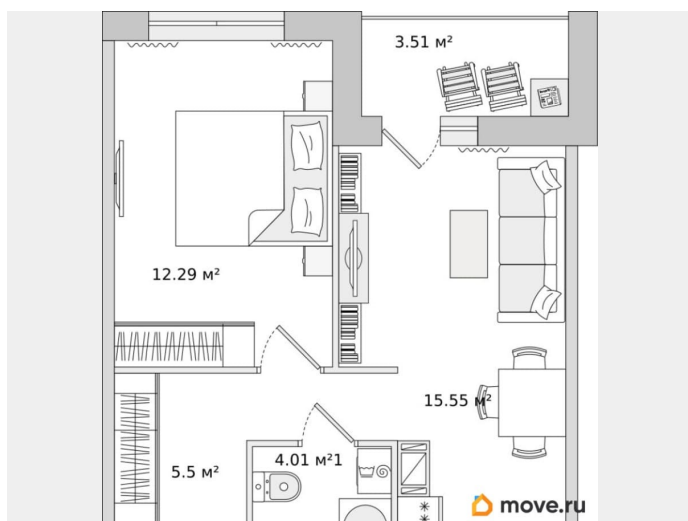

Описание

Продаётся однокомнатная квартира в жилом комплексе ЦДС Dreamline, Корпус 2.8 ЦЕНА УКАЗАНА С УЧЕТОМ СКИДКИ ЗА НАЛИЧНЫЕ.

При покупке квартиры без участия агентов дарим сертификат новосела в магазин ХОФФ на сумму 50 000 рублей. Им можно оплатить не более 15% от суммы покупки. Квартиры с чистовой отделкой: на полу ламинат, на стенах обои под покраску, установлены межкомнатные двери, в санузлах везде положена плитка, установлена вся сантехника! ЦДС Дримлайн — это новый ЖК на Парашютной улице. Первая очередь введена в эксплуатацию, дома второй очереди высокой степени готовности!

Инфраструктура, около дома: Детский сад для 350 малышей - построен; Школа для 825 учеников - построена; Поликлиника и центр общей врачебной практики в соседнем квартале. В домах есть кладовые, которые можно купить и не устраивать склад на лоджии. Около дома - многоэтажный паркинг. Прямая продажа от застройщика Группы ЦДС! Номер в базе ЦДС: 116033