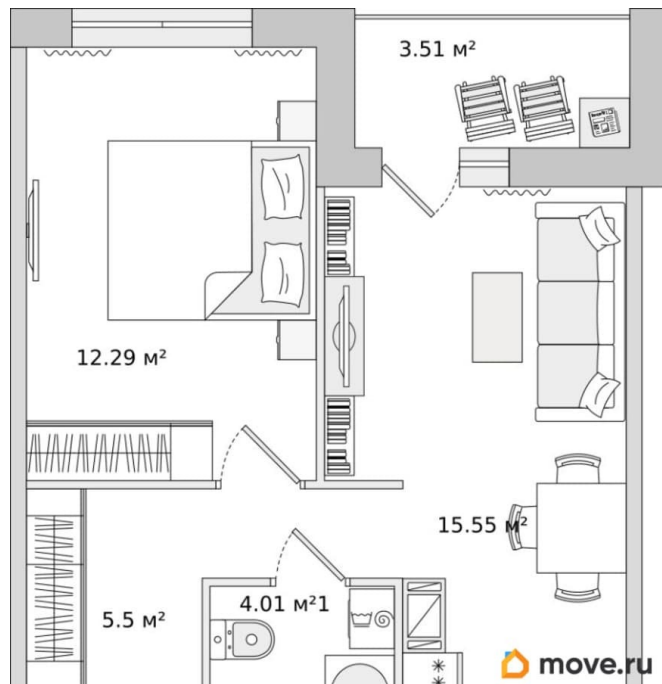

🕒 Создано: 02.04.2026 в 16:25

Обновлено: 02.04.2026 в 16:49

ЦДС, ЦДС

79927164398

Санкт-Петербург, улица Плесецкая, 24

10 215 225 ₹

Санкт-Петербург, улица Плесецкая, 24

Округ

[СПБ, Приморский район](#)

Улица

[улица Плесецкая](#)

Квартира

Количество комнат

1

Высота потолков

2.75 м

Жилая площадь

12.3 м²

Общая площадь

40.86 м²

Этаж

15/17

Детали объекта

Тип сделки

Продам

Раздел

[Квартиры](#)

Квартира в новостройке

да

Год сдачи

3 квартал 2027 г.

для заметок