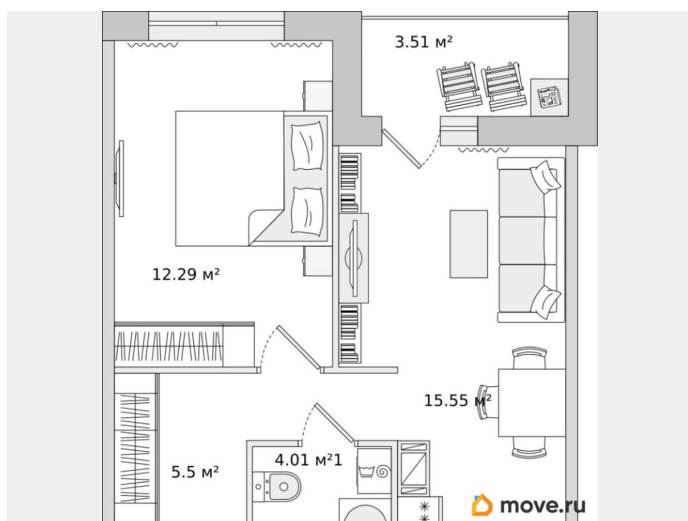

Описание

Продаётся однокомнатная квартира в жилом комплексе ЦДС Dreamline, Корпус 2.8 ЦЕНА УКАЗАНА С УЧЕТОМ СКИДКИ ЗА НАЛИЧНЫЕ.

При покупке квартиры без участия агентов дарим сертификат новосела в магазин ХОФФ на сумму 50 000 рублей. Им можно оплатить не более 15% от суммы покупки. Квартиры с чистовой отделкой: на полу ламинат, на стенах обои под покраску, установлены межкомнатные двери, в санузлах везде положена плитка, установлена вся сантехника! ЦДС Дримлайн — это новый ЖК на Парашютной улице. Первая очередь введена в эксплуатацию, дома второй очереди высокой степени готовности!

Инфраструктура, около дома: Детский сад для 350 малышей - построен; Школа для 825 учеников - построена; Поликлиника и центр общей врачебной практики в соседнем квартале. В домах есть кладовые, которые можно купить и не устраивать склад на лоджии. Около дома - многоэтажный паркинг. Прямая продажа от застройщика Группы ЦДС! Номер в базе ЦДС: 116039