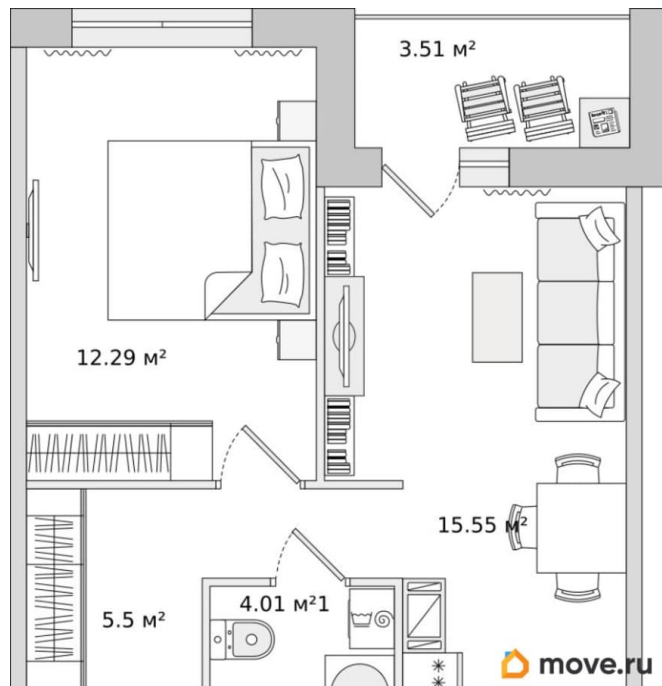

🕒 Создано: 02.04.2026 в 16:10

🔄 Обновлено: 06.04.2026 в 17:22

ЦДС, ЦДС

79927164398

Санкт-Петербург, улица Плесецкая, 24

9 729 675 ₺

Санкт-Петербург, улица Плесецкая, 24

Округ

[СПБ, Приморский район](#)

Улица

[улица Плесецкая](#)

Квартира

Количество комнат

1

Высота потолков

2.75 м

Жилая площадь

12.3 м²

Общая площадь

40.86 м²

Этаж

2/17

Детали объекта

Тип сделки

Продам

Раздел

[Квартиры](#)

Квартира в новостройке

да

Год сдачи

3 квартал 2027 г.

для заметок