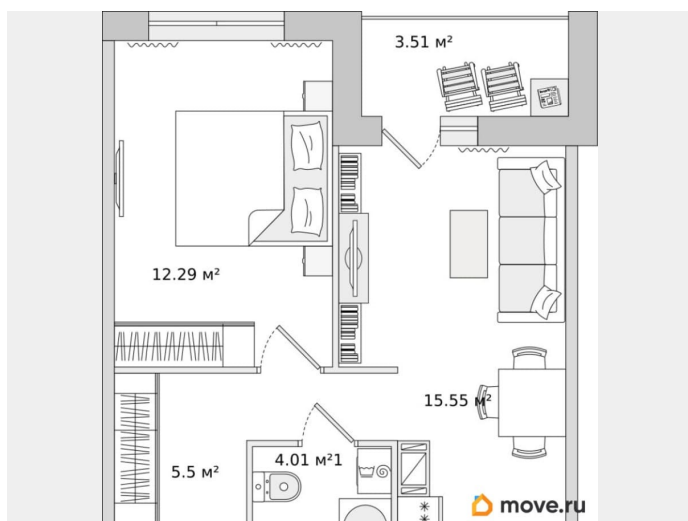

Описание

Продаётся однокомнатная квартира в жилом комплексе ЦДС Dreamline, Корпус 2.8 ЦЕНА УКАЗАНА С УЧЕТОМ СКИДКИ ЗА НАЛИЧНЫЕ.

При покупке квартиры без участия агентов дарим сертификат новосела в магазин ХОФФ на сумму 50 000 рублей. Им можно оплатить не более 15% от суммы покупки. Квартиры с чистовой отделкой: на полу ламинат, на стенах обои под покраску, установлены межкомнатные двери, в санузлах везде положена плитка, установлена вся сантехника! ЦДС Дримлайн — это новый ЖК на Парашютной улице. Первая очередь введена в эксплуатацию, дома второй очереди высокой степени готовности!

Инфраструктура, около дома: Детский сад для 350 малышей - построен; Школа для 825 учеников - построена; Поликлиника и центр общей врачебной практики в соседнем квартале. В домах есть кладовые, которые можно купить и не устраивать склад на лоджии. Около дома - многоэтажный паркинг. Прямая продажа от застройщика Группы ЦДС! Номер в базе ЦДС: 116026